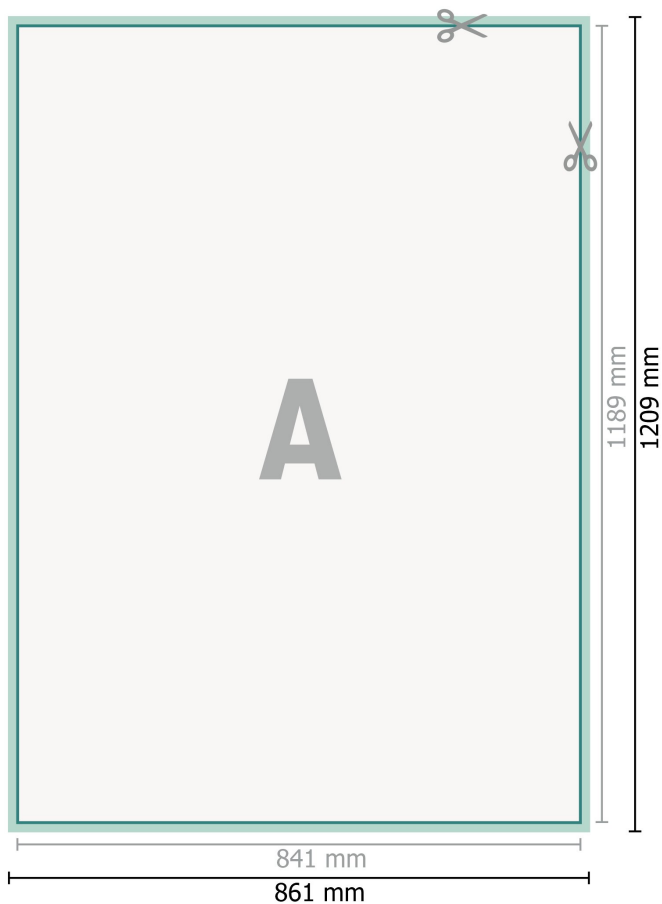

Panneaux en verre acrylique, A0

**Format de données (incl. 10 mm fond perdu):**

86,1 x 120,9 cm

Format final:

84,1 x 118,9 cm

fond perdu:

10 mm

Distance de sécurité:

4 mm

distance entre le texte/les informations et le bord du format final. Ceci empêche d'entamer le motif.

Explication des symboles

-  Fond perdu
-  Sens de lecture
-  Format final
-  Format de données
-  Nous découpons/perforons votre produit ici

Remarque :

Prévoir une marge de sécurité comme indiqué.

Placer les couleurs de fond, images ou graphiques jusqu'au bord du format de données.

Lors de la production, il peut y avoir des tolérances suite à la découpe ou au pli.