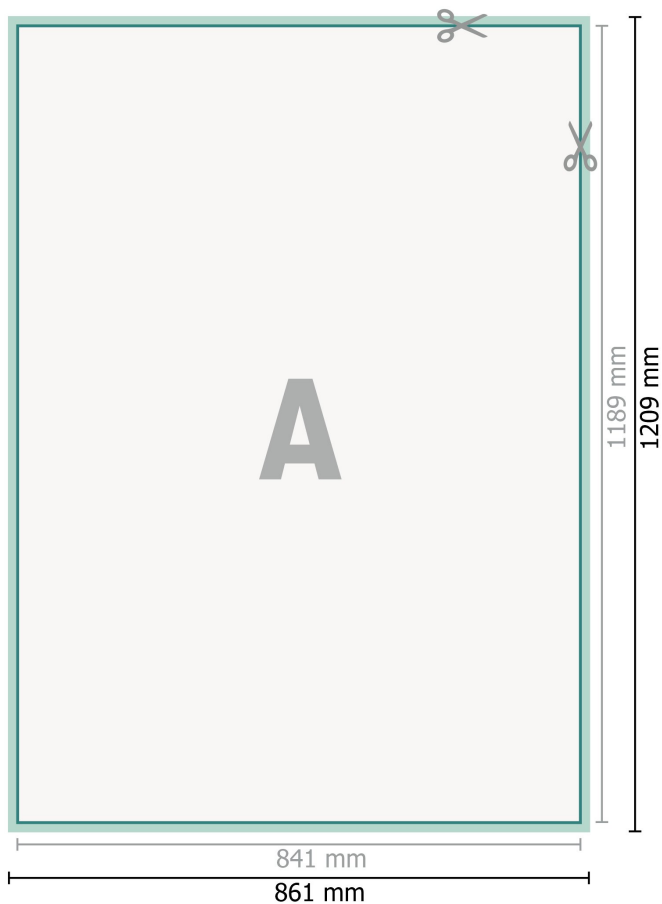

## Panneaux de mousse souple, A0

**Format de données (incl. 10 mm fond perdu):**

86,1 x 120,9 cm

**fond perdu:**

10 mm

**Format final:**

84,1 x 118,9 cm

**Distance de sécurité:**

4 mm

distance entre le texte/les informations et le bord du format final. Ceci empêche d'entamer le motif.

**Explication des symboles**

-  Fond perdu
-  Sens de lecture
-  Format final
-  Format de données
-  Nous découpons/perforons votre produit ici