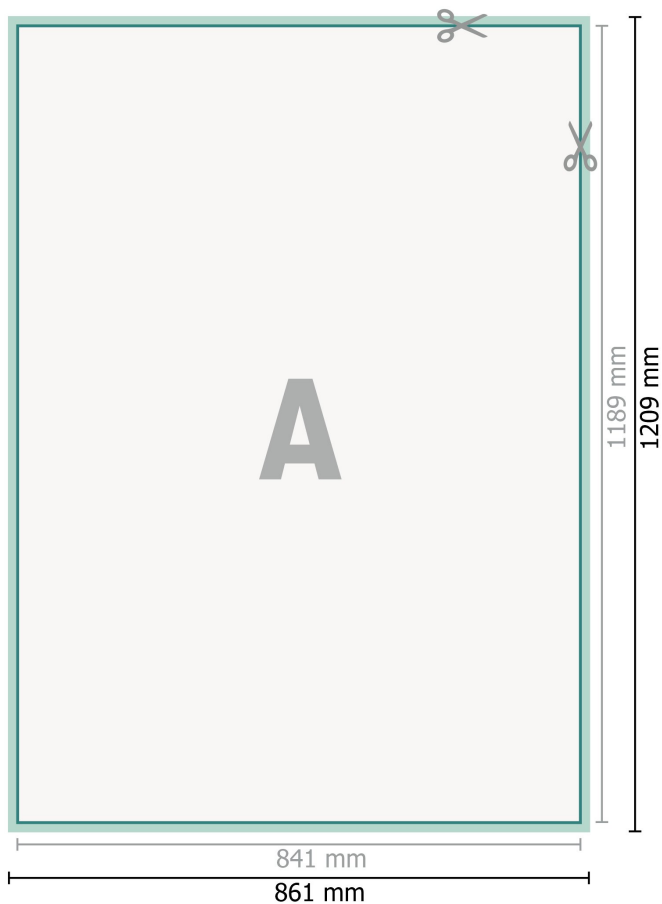

Panneaux de mousse rigide, A0

Format de données (incl. 10 mm fond perdu):

86,1 x 120,9 cm

fond perdu:

10 mm

Format final:

84,1 x 118,9 cm

Distance de sécurité:

4 mm

distance entre le texte/les informations et le bord du format final. Ceci empêche d'entamer le motif.

Explication des symboles

-  Fond perdu
-  Sens de lecture
-  Format final
-  Format de données
-  Nous découpons/perforons votre produit ici

Remarque :

Prévoir une marge de sécurité comme indiqué.

Placer les couleurs de fond, images ou graphiques jusqu'au bord du format de données.

Lors de la production, il peut y avoir des tolérances suite à la découpe ou au pli.