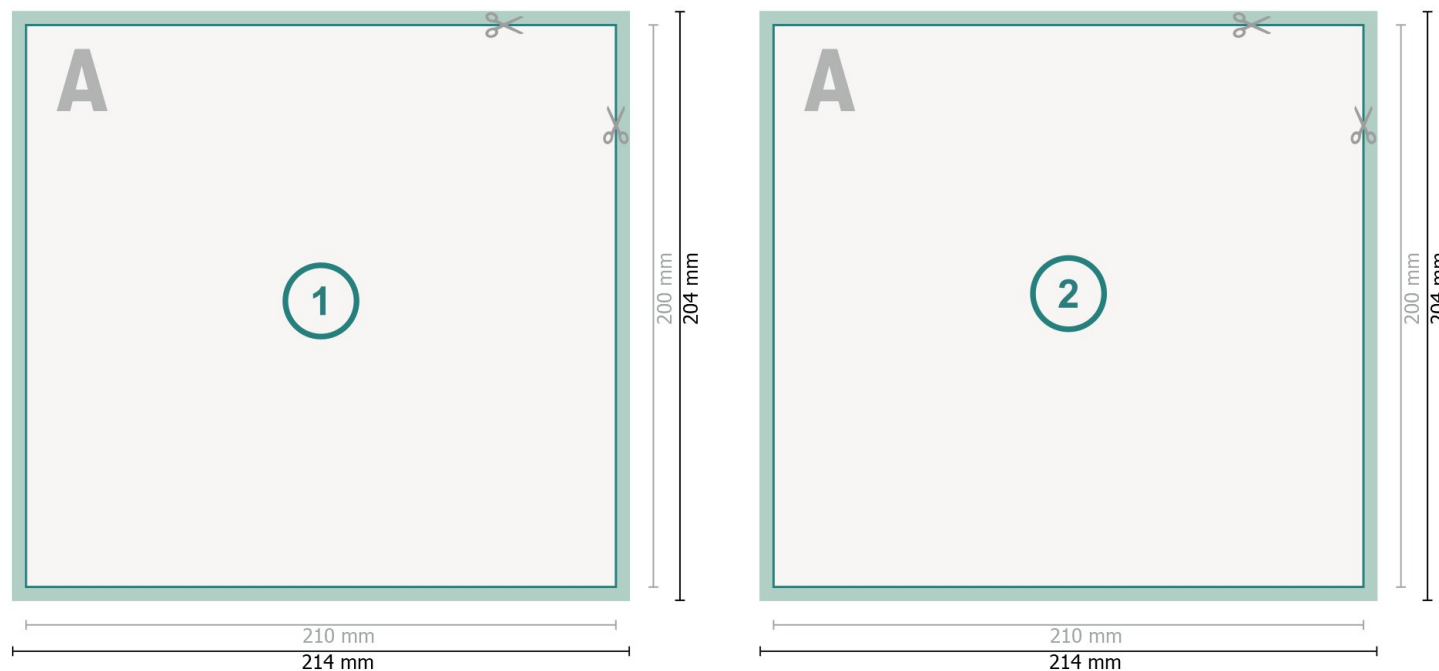

Liasses de papier autocopiant, 1/6-DIN

Format de données (incl. 2 mm fond perdu):

21,4 x 20,4 cm

fond perdu:

2 mm

Format final:

21 x 20 cm

Distance de sécurité:

4 mm

distance entre le texte/les informations et le bord du format final. Ceci empêche d'entamer le motif.

Remarque :

Prévoir une marge de sécurité comme indiqué.

Placer les couleurs de fond, images ou graphiques jusqu'au bord du format de données.