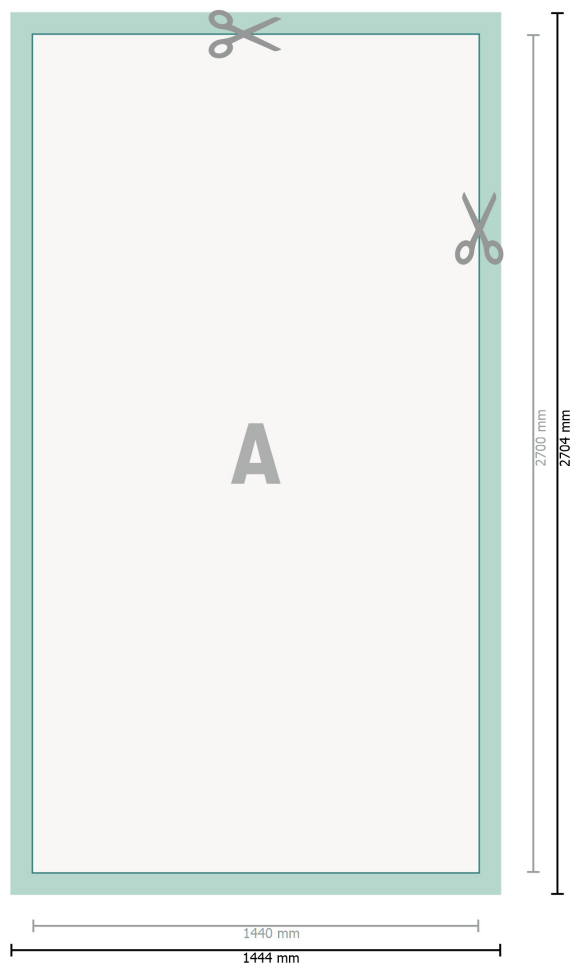

Papier peint photo, 144 x 270 cm

Format de données (incl. 2 mm fond perdu):

144,4 x 270,4 cm

Format final:

144 x 270 cm

fond perdu:

2 mm

Distance de sécurité:

4 mm

distance entre le texte/les informations et le bord du format final. Ceci empêche d'entamer le motif.

Explication des symboles

-  Fond perdu
-  Sens de lecture
-  Format final
-  Format de données
-  Nous découpons/perforons votre produit ici

Remarque :

Prévoir une marge de sécurité comme indiqué.

Placer les couleurs de fond, images ou graphiques jusqu'au bord du format de données.

Lors de la production, il peut y avoir des tolérances suite à la découpe ou au pli.