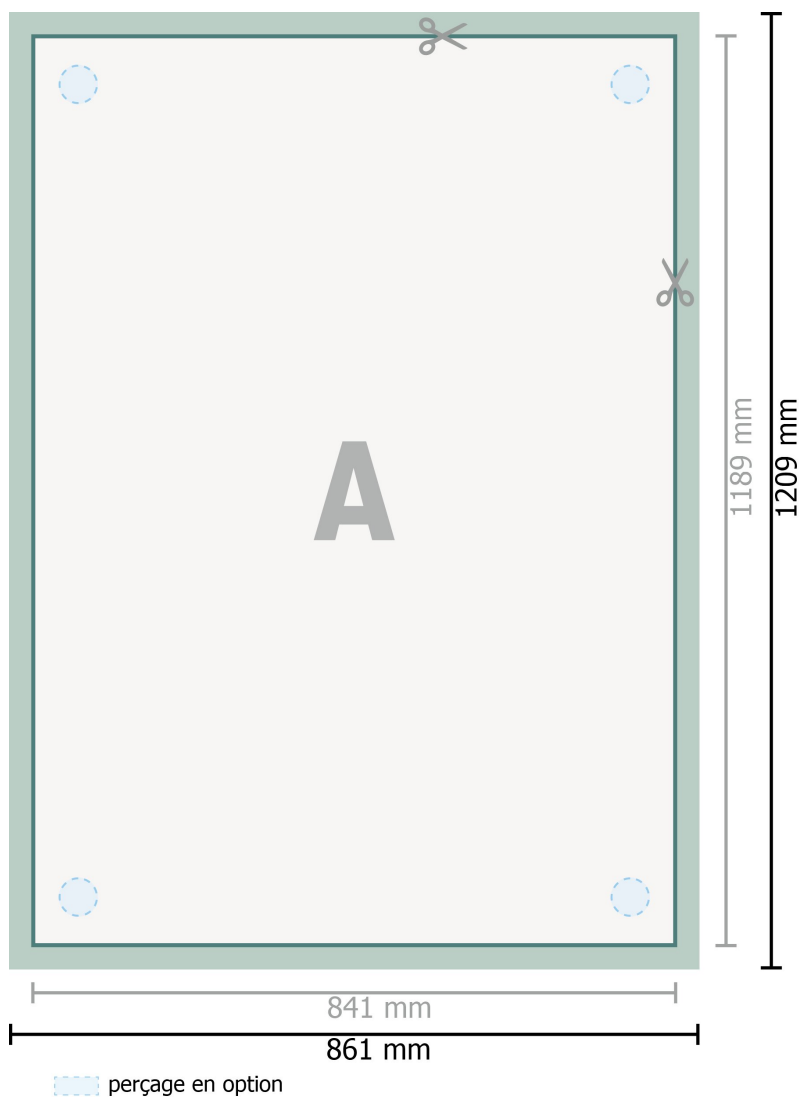

Panneaux composites alu, A0

Format de données (incl. 10 mm fond perdu):

86,1 x 120,9 cm

Format final:

84,1 x 118,9 cm

fond perdu:

10 mm

Distance de sécurité:

4 mm

distance entre le texte/les informations et le bord du format final. Ceci empêche d'entamer le motif.

Explication des symboles

- Fond perdu
- Sens de lecture
- Format final
- Format de données
- Nous découpons/perforons votre produit ici

Remarque :

Prévoir une marge de sécurité comme indiqué.

Placer les couleurs de fond, images ou graphiques jusqu'au bord du format de données.

Lors de la production, il peut y avoir des tolérances suite à la découpe ou au pli.