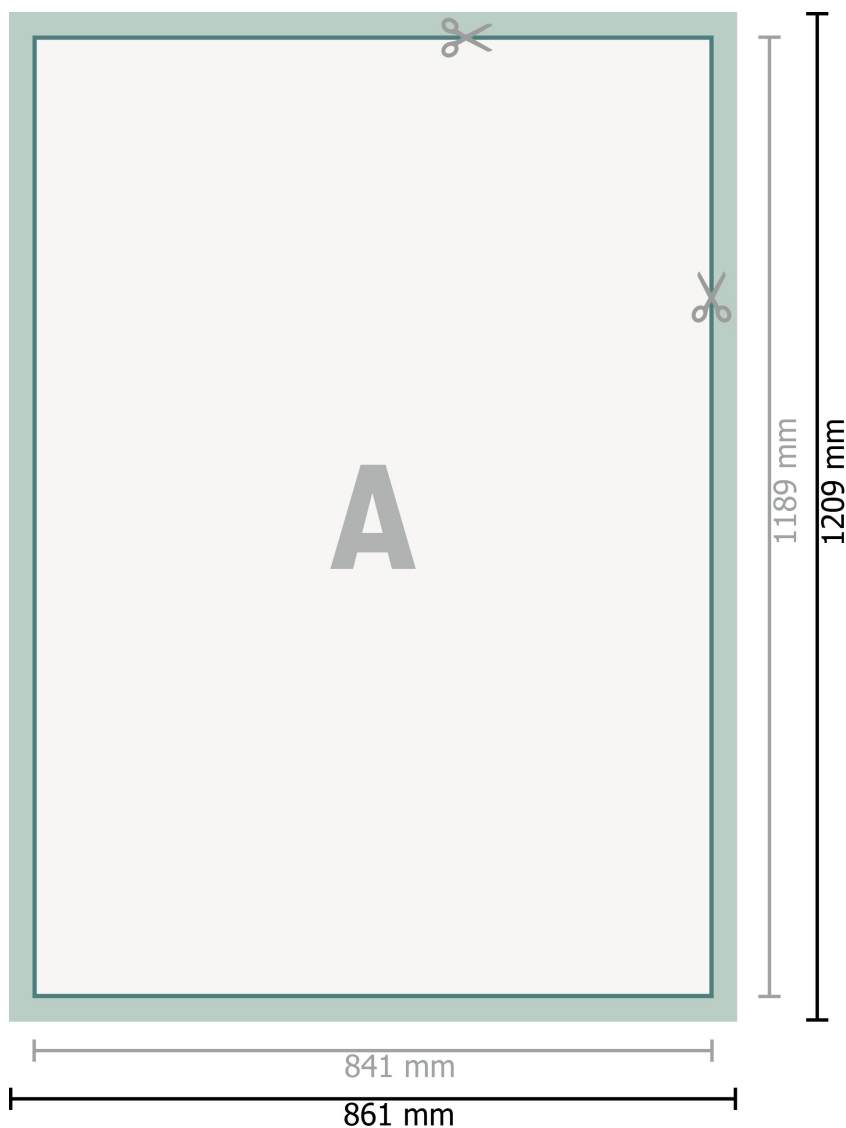

Kakémono, seulement impression, A0

**Format de données (incl. 10 mm marge pour couture):**

86,1 x 120,9 cm

Marge pour couture :

10 mm

Format final:

84,1 x 118,9 cm

Distance de sécurité:

4 mm

distance entre le texte/les informations et le bord du format final. Ceci empêche d'entamer le motif.

Explication des symboles

A Sens de lecture

┌──┐ Format final

┌──┐ Format de données

█ marge pour couture

Remarque :

Prévoir une marge de sécurité comme indiqué.

Placer les couleurs de fond, images ou graphiques jusqu'au bord du format de données.

Lors de la production, il peut y avoir des tolérances suite à la découpe ou au pli.