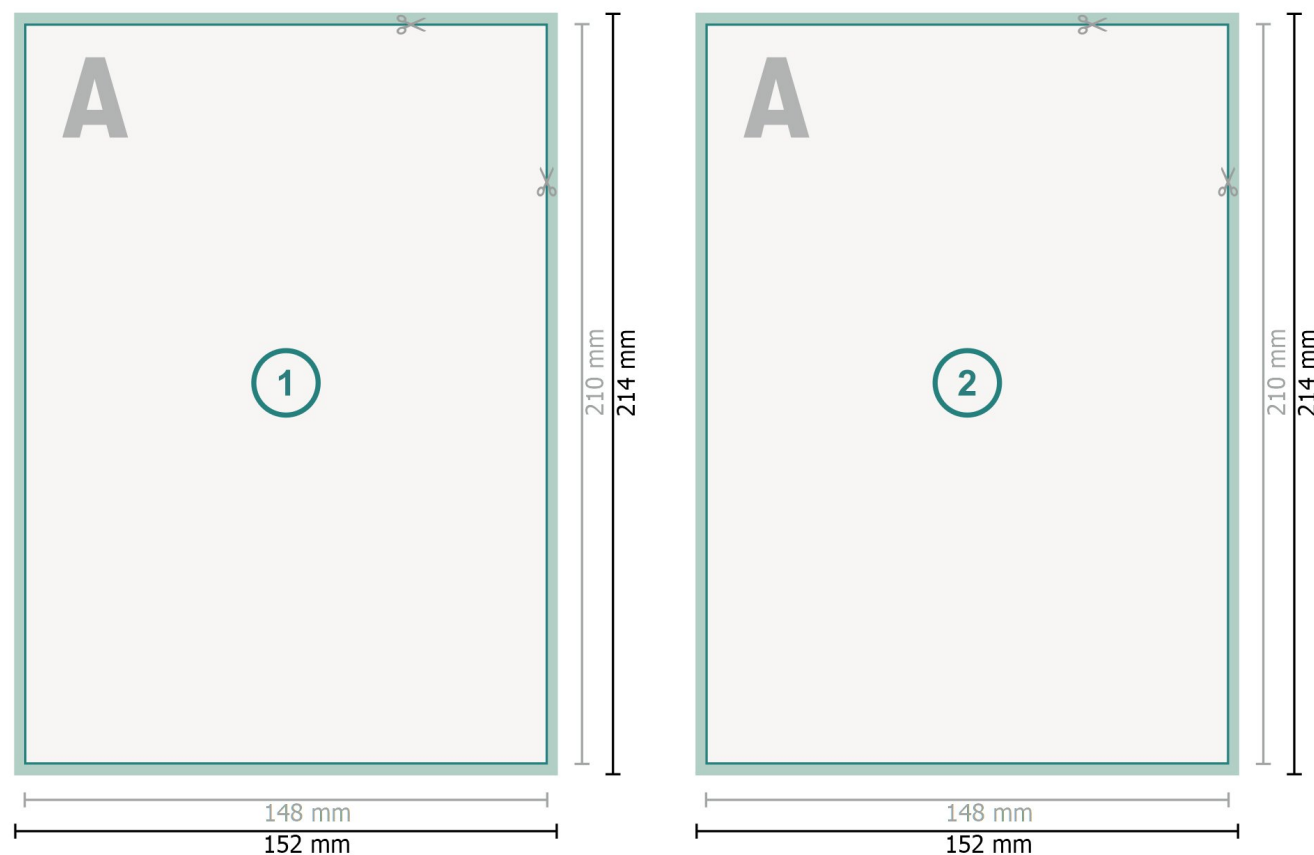

## Liasses de papier autocopiant, A5

**Format de données (incl. 2 mm fond perdu):**

15,2 x 21,4 cm

**fond perdu:**

2 mm

**Format final:**

14,8 x 21 cm

**Distance de sécurité:**

4 mm

distance entre le texte/les informations et le bord du format final. Ceci empêche d'entamer le motif.

### Remarque :

Prévoir une marge de sécurité comme indiqué.

Placer les couleurs de fond, images ou graphiques jusqu'au bord du format de données.

Lors de la production, il peut y avoir des tolérances suite à la découpe ou au pli.