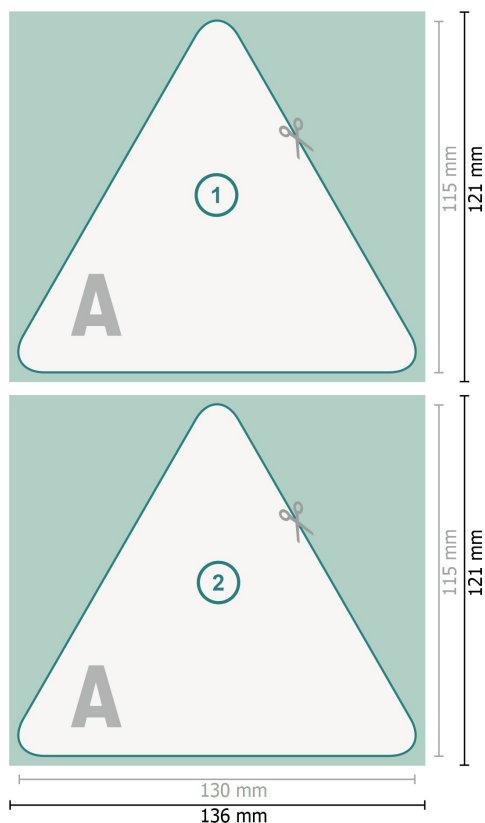

Sous-bocks, Triangle, 13 x 11,5 cm, 4/4

Format de données (incl. 3 mm fond perdu):

13,6 x 12,1 cm

fond perdu:

3 mm

Format final:

13 x 11,5 cm

Distance de sécurité:

4 mm

distance entre le texte/les informations et le bord du format final. Ceci empêche d'entamer le motif.

Explication des symboles

 Fond perdu

 Sens de lecture

 Format final

 Format de données

 Nous découpons/perforons votre produit ici

Remarque :

Prévoir une marge de sécurité comme indiqué.

Placer les couleurs de fond, images ou graphiques jusqu'au bord du format de données.

Lors de la production, il peut y avoir des tolérances suite à la découpe ou au pli.