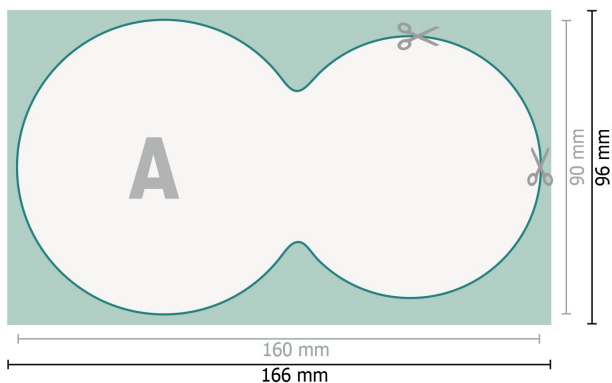

Sous-bocks, Double Cercle, 16 x 9,0 cm, 4/0

Format de données (incl. 3 mm fond perdu):

16,6 x 9,6 cm

fond perdu:

3 mm

Format final:

16 x 9 cm

Distance de sécurité:

4 mm

distance entre le texte/les informations et le bord du format final. Ceci empêche d'entamer le motif.

Explication des symboles

 Fond perdu

A Sens de lecture

 Format final

 Format de données

 Nous découpons/perforons votre produit ici

Remarque :

Prévoir une marge de sécurité comme indiqué.

Placer les couleurs de fond, images ou graphiques jusqu'au bord du format de données.

Lors de la production, il peut y avoir des tolérances suite à la découpe ou au pli.