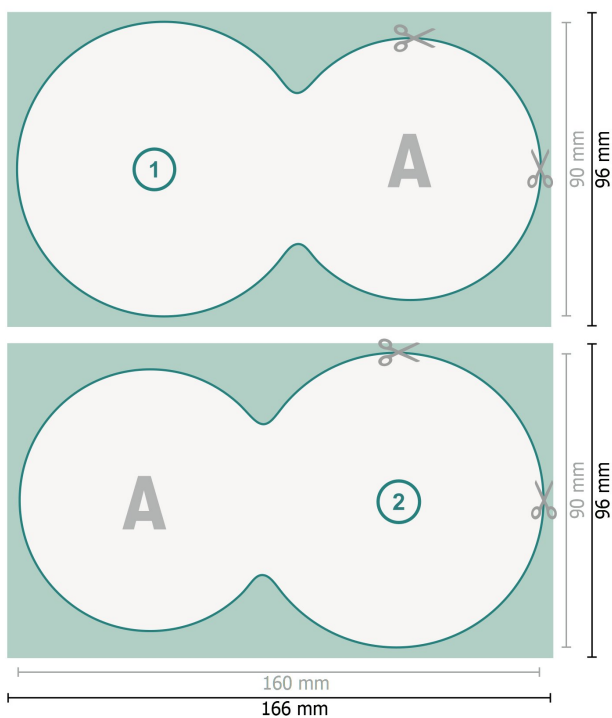

Sous-bocks, Double Cercle, 16 x 9,0 cm, 4/4

Format de données (incl. 3 mm fond perdu):

16,6 x 9,6 cm

fond perdu:

3 mm

Format final:

16 x 9 cm

Distance de sécurité:

4 mm

distance entre le texte/les informations et le bord du format final. Ceci empêche d'entamer le motif.

Explication des symboles

 Fond perdu

 Sens de lecture

 Format final

 Format de données

 Nous découpons/perforons votre produit ici

Remarque :

Prévoir une marge de sécurité comme indiqué.

Placer les couleurs de fond, images ou graphiques jusqu'au bord du format de données.

Lors de la production, il peut y avoir des tolérances suite à la découpe ou au pli.