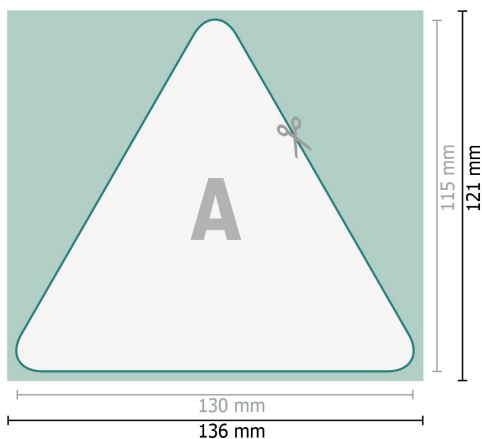

## Sous-bocks, Triangle, 13 x 11,5 cm, 4/0

**Format de données (incl. 3 mm fond perdu):**

13,6 x 12,1 cm

**fond perdu:**

3 mm

**Format final:**

13 x 11,5 cm

**Distance de sécurité:**

4 mm

distance entre le texte/les informations et le bord du format final. Ceci empêche d'entamer le motif.

### Remarque :

Prévoir une marge de sécurité comme indiqué.

Placer les couleurs de fond, images ou graphiques jusqu'au bord du format de données.

Lors de la production, il peut y avoir des tolérances suite à la découpe ou au pli.