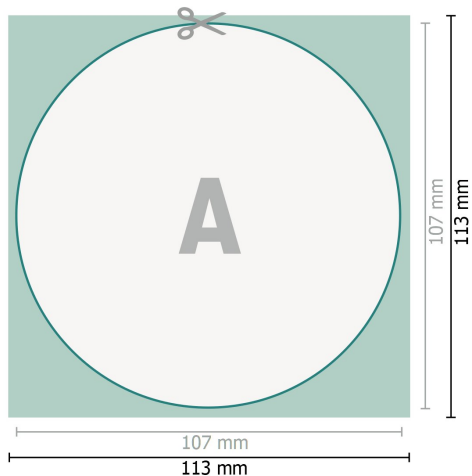

## Sous-bocks, Rond, Ø 10,7 cm, 4/0

**Format de données (incl. 3 mm fond perdu):**

11,3 x 11,3 cm

**fond perdu:**

3 mm

**Format final:**

10,7 x 10,7 cm

**Distance de sécurité:**

4 mm

distance entre le texte/les informations et le bord du format final. Ceci empêche d'entamer le motif.

### Remarque :

Prévoir une marge de sécurité comme indiqué.

Placer les couleurs de fond, images ou graphiques jusqu'au bord du format de données.

Lors de la production, il peut y avoir des tolérances suite à la découpe ou au pli.