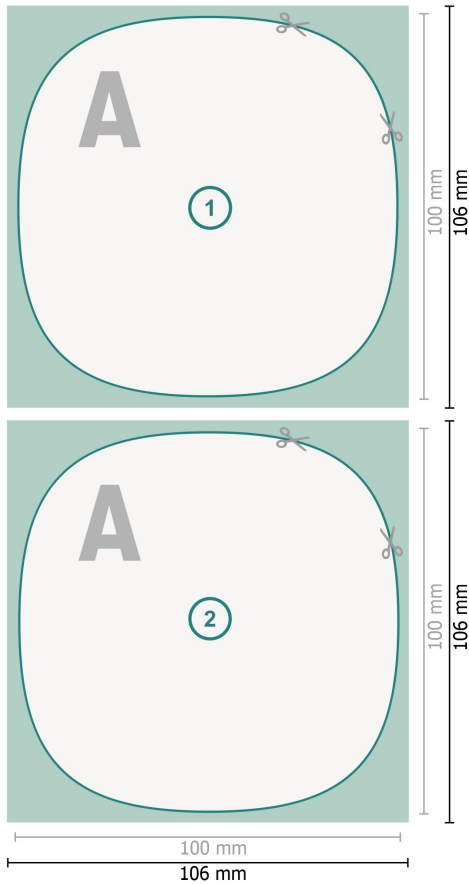

## Sous-bocks, Moderne, 10 x 10 cm, 4/4

**Format de données (incl. 3 mm fond perdu):**

10,6 x 10,6 cm

**fond perdu:**

3 mm

**Format final:**

10 x 10 cm

**Distance de sécurité:**

4 mm

distance entre le texte/les informations et le bord du format final. Ceci empêche d'entamer le motif.

### Explication des symboles

-  Fond perdu
-  Sens de lecture
-  Format final
-  Format de données
-  Nous découpons/perforons votre produit ici

### Remarque :

Prévoir une marge de sécurité comme indiqué.

Placer les couleurs de fond, images ou graphiques jusqu'au bord du format de données.

Lors de la production, il peut y avoir des tolérances suite à la découpe ou au pli.