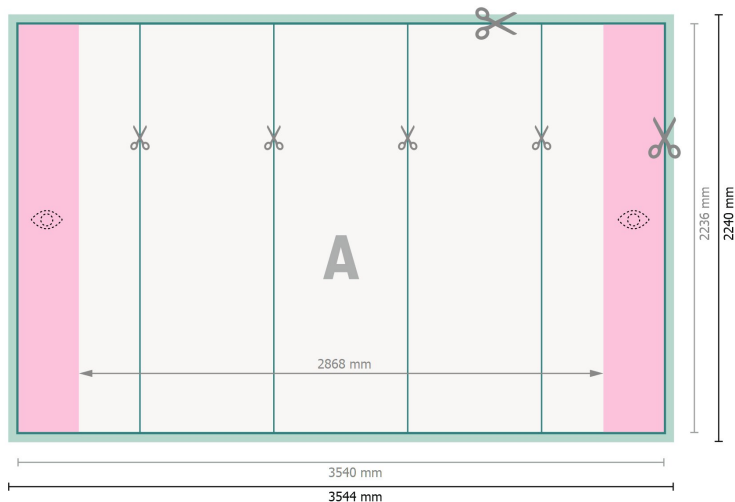

Affichage Pop-up impression seule, forme droite, 354,4 x 224 cm

**Format de données:**

354,4 x 224 cm

Format final:

354 x 223,6 cm

Dimension du produit:

354,4 x 224 cm

Distance de sécurité:

4 mm

distance entre le texte/les informations et le bord du format final. Ceci empêche d'entamer le motif.

Explication des symboles

-  Fond perdu
-  Sens de lecture
-  Format final
-  Format de données
-  Nous découpons/perforons votre produit ici
-  Zone partiellement visible

Remarque :

Prévoir une marge de sécurité comme indiqué.

Placer les couleurs de fond, images ou graphiques jusqu'au bord du format de données.

Lors de la production, il peut y avoir des tolérances suite à la découpe ou au pli.