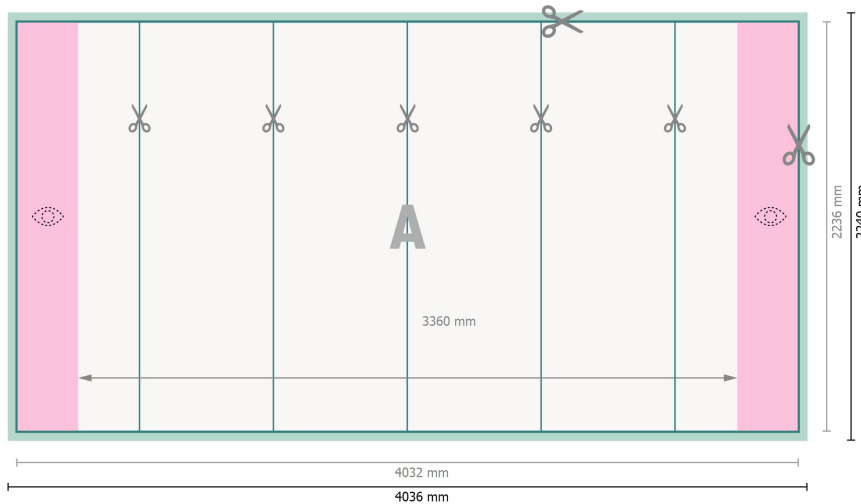

Affichage Pop-up impression seule, incurvé, 403,6 x 224 cm

Format de données:

403,6 x 224 cm

Format final:

403,2 x 223,6 cm

Dimension du produit:

403,6 x 224 cm

Distance de sécurité:

4 mm

distance entre le texte/les informations et le bord du format final. Ceci empêche d'entamer le motif.

Explication des symboles

- Fond perdu
- Sens de lecture
- Format final
- Format de données
- Nous découpons/perforons votre produit ici
- Zone partiellement visible

Remarque :

Prévoir une marge de sécurité comme indiqué.

Placer les couleurs de fond, images ou graphiques jusqu'au bord du format de données.

Lors de la production, il peut y avoir des tolérances suite à la découpe ou au pli.