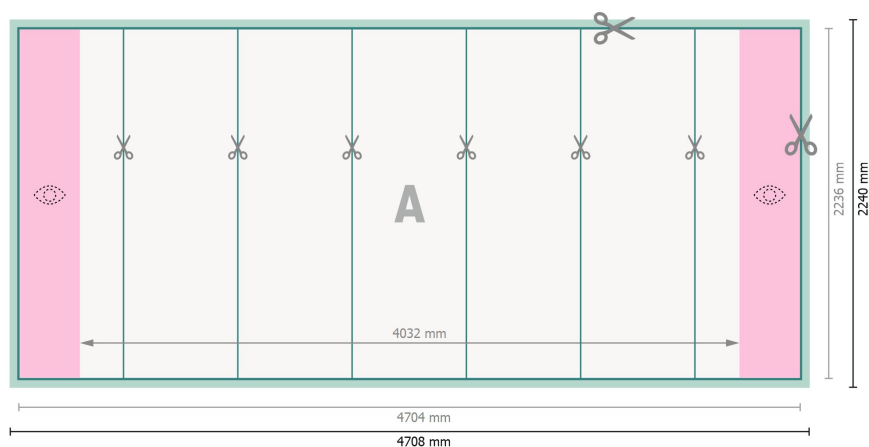

Affichage Pop-up impression seule, incurvé, 470,8 x 224 cm

Format de données:

470,8 x 224 cm

Format final:

470,4 x 223,6 cm

Dimension du produit:

470,8 x 224 cm

Distance de sécurité:

4 mm

distance entre le texte/les informations et le bord du format final. Ceci empêche d'entamer le motif.

Explication des symboles

-  Fond perdu
-  Sens de lecture
-  Format final
-  Format de données
-  Nous découpons/perforons votre produit ici
-  Zone partiellement visible

Remarque :

Prévoir une marge de sécurité comme indiqué.

Placer les couleurs de fond, images ou graphiques jusqu'au bord du format de données.

Lors de la production, il peut y avoir des tolérances suite à la découpe ou au pli.