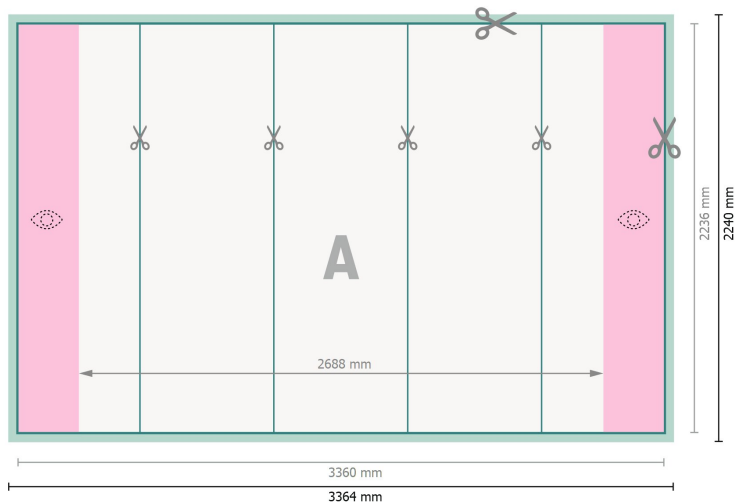

Affichage Pop-up impression seule, incurvé, 336,4 x 224 cm

**Format de données:**

336,4 x 224 cm

Format final:

336 x 223,6 cm

Dimension du produit:

336,4 x 224 cm

Distance de sécurité:

4 mm

distance entre le texte/les informations et le bord du format final. Ceci empêche d'entamer le motif.

Explication des symboles

- Fond perdu
- Sens de lecture
- Format final
- Format de données
- Nous découpons/perforons votre produit ici
- Zone partiellement visible

Remarque :

Prévoir une marge de sécurité comme indiqué.

Placer les couleurs de fond, images ou graphiques jusqu'au bord du format de données.

Lors de la production, il peut y avoir des tolérances suite à la découpe ou au pli.