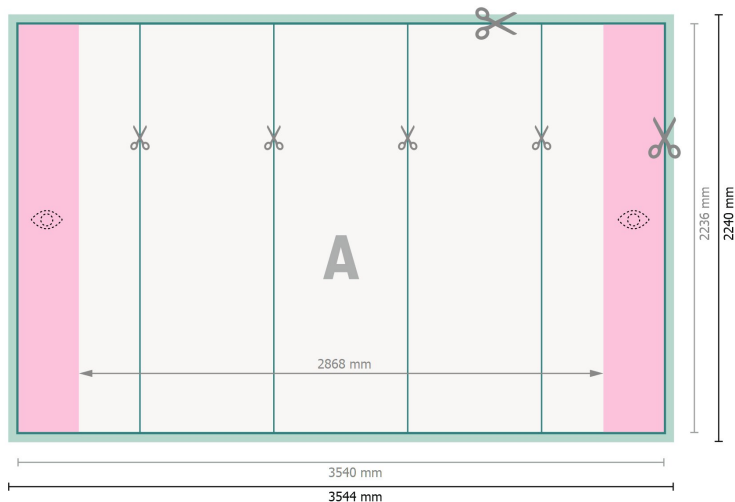

Affichage Pop-up impression incl., forme droite, 354,4 x 224 cm

**Format de données:**

354,4 x 224 cm

Format final:

354 x 223,6 cm

Dimension du produit:

354,4 x 224 cm

Distance de sécurité:

4 mm

distance entre le texte/les informations et le bord du format final. Ceci empêche d'entamer le motif.

Explication des symboles

-  Fond perdu
-  Sens de lecture
-  Format final
-  Format de données
-  Nous découpons/perforons votre produit ici
-  Zone partiellement visible

Remarque :

Prévoir une marge de sécurité comme indiqué.

Placer les couleurs de fond, images ou graphiques jusqu'au bord du format de données.

Lors de la production, il peut y avoir des tolérances suite à la découpe ou au pli.