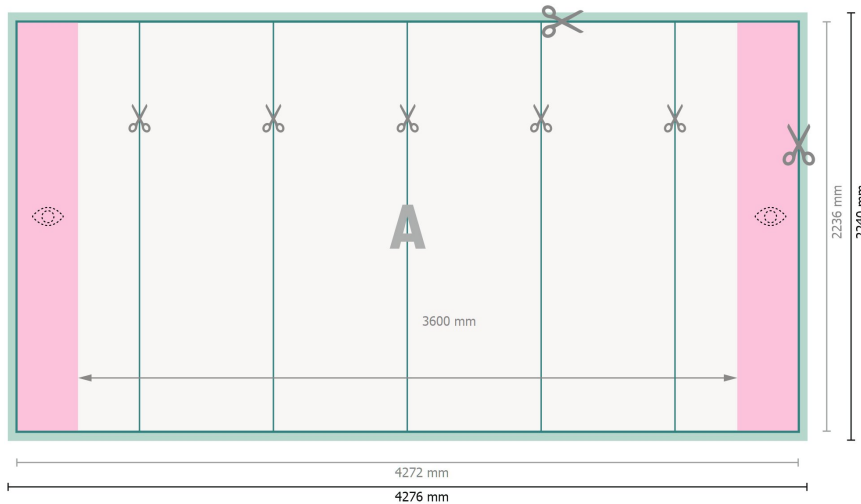

Affichage Pop-up impression seule, forme droite, 427,6 x 224 cm

Format de données:

427,6 x 224 cm

Format final:

427,2 x 223,6 cm

Dimension du produit:

427,6 x 224 cm

Distance de sécurité:

4 mm

distance entre le texte/les informations et le bord du format final. Ceci empêche d'entamer le motif.

Explication des symboles

-  Fond perdu
-  Sens de lecture
-  Format final
-  Format de données
-  Nous découpons/perforons votre produit ici
-  Zone partiellement visible

Remarque :

Prévoir une marge de sécurité comme indiqué.

Placer les couleurs de fond, images ou graphiques jusqu'au bord du format de données.

Lors de la production, il peut y avoir des tolérances suite à la découpe ou au pli.