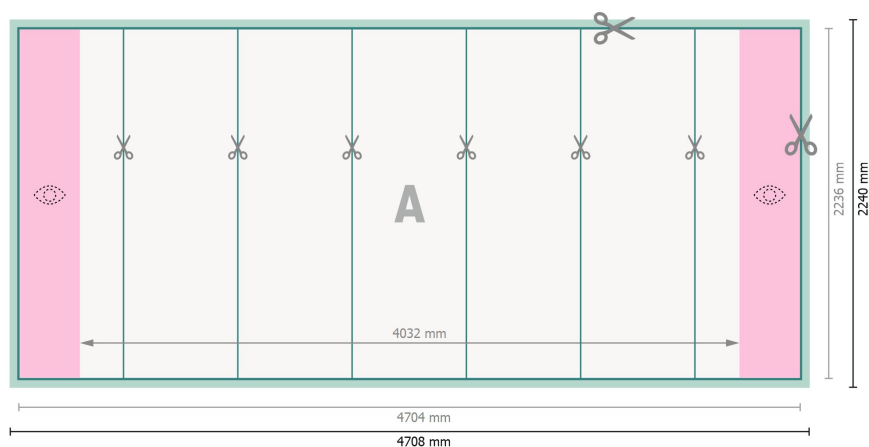

Affichage Pop-up impression incl., incurvé, 470,8 x 224 cm

Format de données:

470,8 x 224 cm

Format final:

470,4 x 223,6 cm

Dimension du produit:

470,8 x 224 cm

Distance de sécurité:

4 mm

distance entre le texte/les informations et le bord du format final. Ceci empêche d'entamer le motif.

Explication des symboles

-  Fond perdu
-  Sens de lecture
-  Format final
-  Format de données
-  Nous découpons/perforons votre produit ici
-  Zone partiellement visible

Remarque :

Prévoir une marge de sécurité comme indiqué.

Placer les couleurs de fond, images ou graphiques jusqu'au bord du format de données.

Lors de la production, il peut y avoir des tolérances suite à la découpe ou au pli.