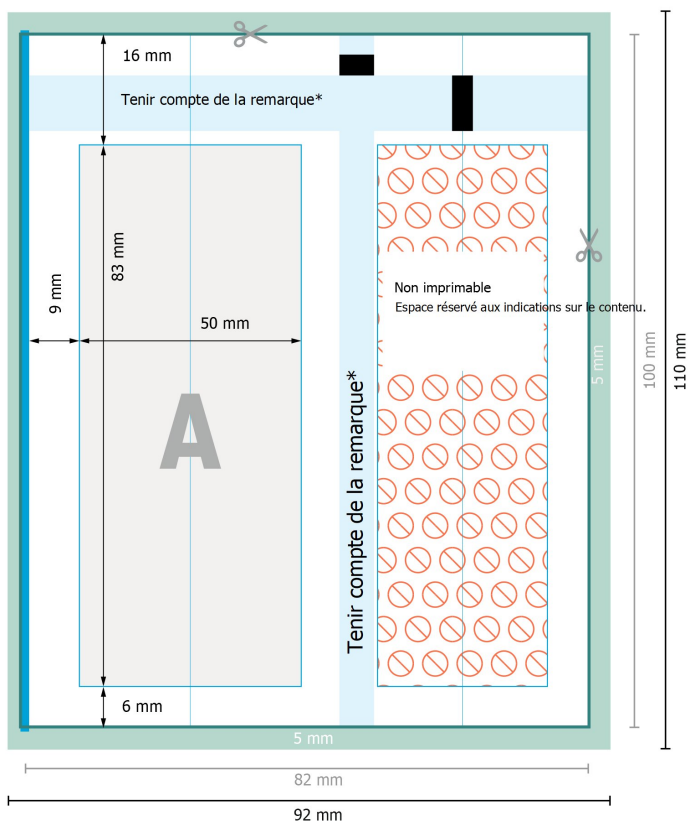

Gel douche, 20 ml

* Si d'autres éléments doivent être placés dans la zone indiquée en bleu, ils ne doivent pas contenir la couleur des marques repères. L'idéal est de laisser cette zone entièrement vide.

Format de données (incl. 5 mm fond perdu):

9,2 x 11 cm

fond perdu:

5 mm

Format final:

8,2 x 10 cm

Distance de sécurité:

4 mm

distance entre le texte/les informations et le bord du format final. Ceci empêche d'entamer le motif.

Explication des symboles

Fond perdu

Sens de lecture

Format final

Format de données

Nous découpons/perforons votre produit ici

Non imprimable

Remarque :

Prévoir une marge de sécurité comme indiqué.

Placer les couleurs de fond, images ou graphiques jusqu'au bord du format de données.

Lors de la production, il peut y avoir des tolérances suite à la découpe ou au pli.