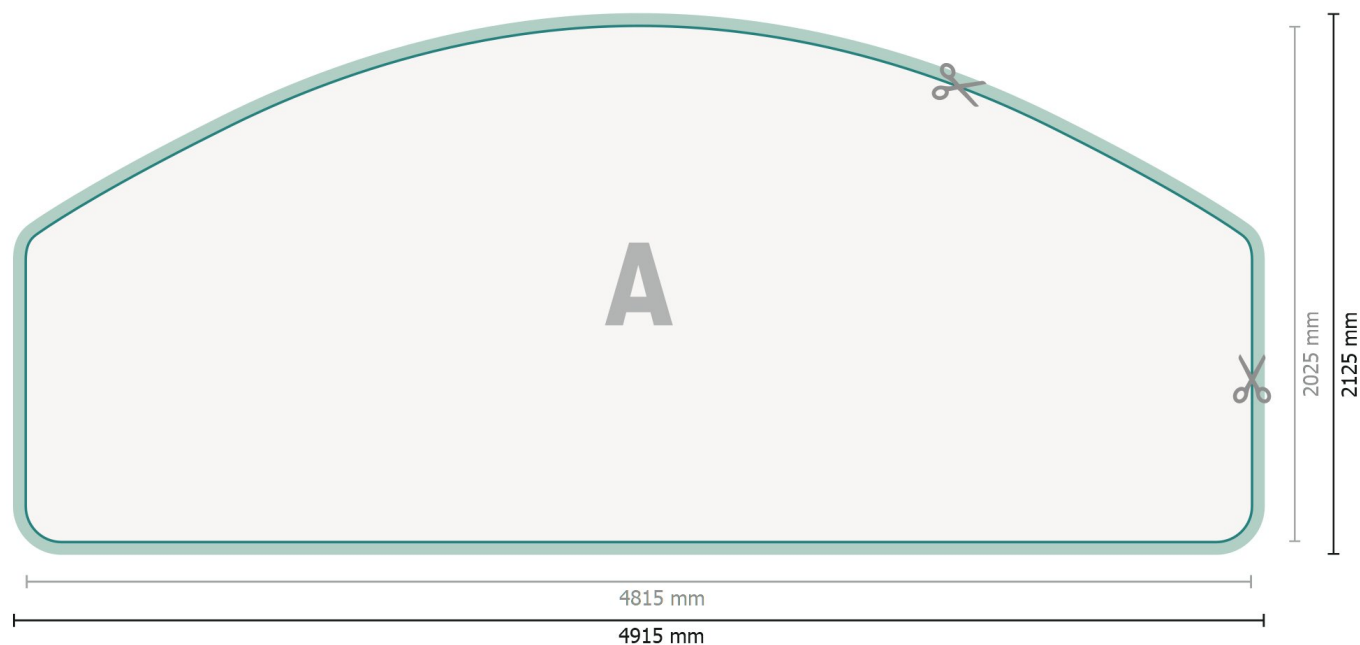

Gabarit

Zipper-Wall impression incl., Moon, 280 x 200 cm

Format de données (incl. 50 mm marge pour couture):

491,5 x 212,5 cm

Format final:

481,5 x 202,5 cm

Dimension du produit:

280 x 200 cm

Explication des symboles

- A** Sens de lecture
- Format final
- Format de données
- ✂ Nous découpons/perforons votre produit ici
- marge pour couture

Remarque :

Prévoir une marge de sécurité comme indiqué.

Placer les couleurs de fond, images ou graphiques jusqu'au bord du format de données.

Lors de la production, il peut y avoir des tolérances suite à la découpe ou au pli.

Vous trouverez des indications sur les données d'impression sous la catégorie *Données d'impression*