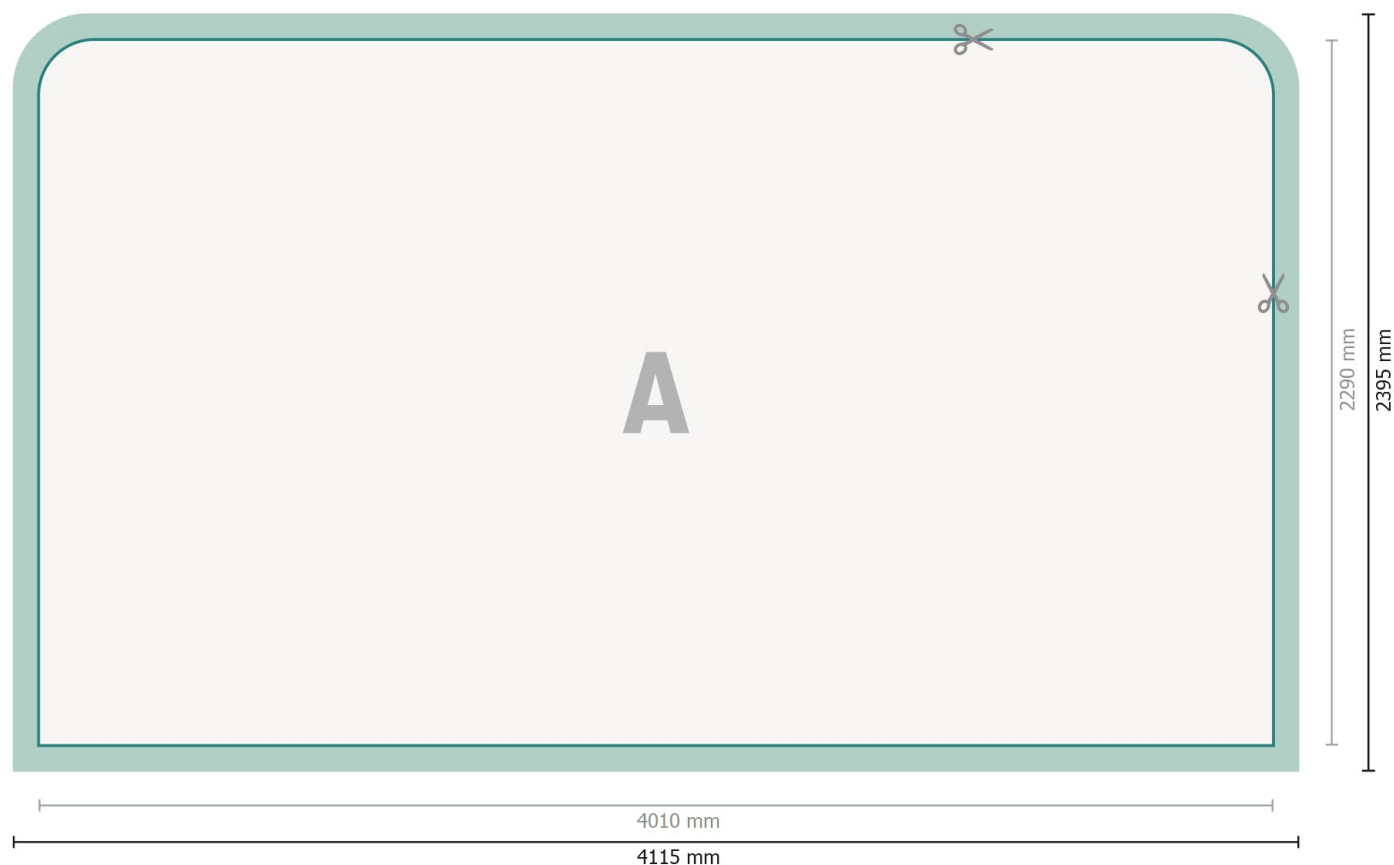

# Zipper-Wall juste impression, forme droite, 400 x 230 cm

**Format de données:**

411,6 x 239,6 cm

**Débordement:**

53 mm

**Format final:**

401 x 229 cm

**Distance de sécurité:**

100 mm

distance entre le texte/les informations et le bord du format final. Ceci empêche d'entamer le motif.

**Dimension du produit:**

400 x 230 cm

**Explication des symboles**

**A** Sens de lecture

— Format final

— Format de données

 Nous découpons/perforons votre produit ici

 marge pour couture

**Remarque :**

Prévoir une marge de sécurité comme indiqué.

Placer les couleurs de fond, images ou graphiques jusqu'au bord du format de données.