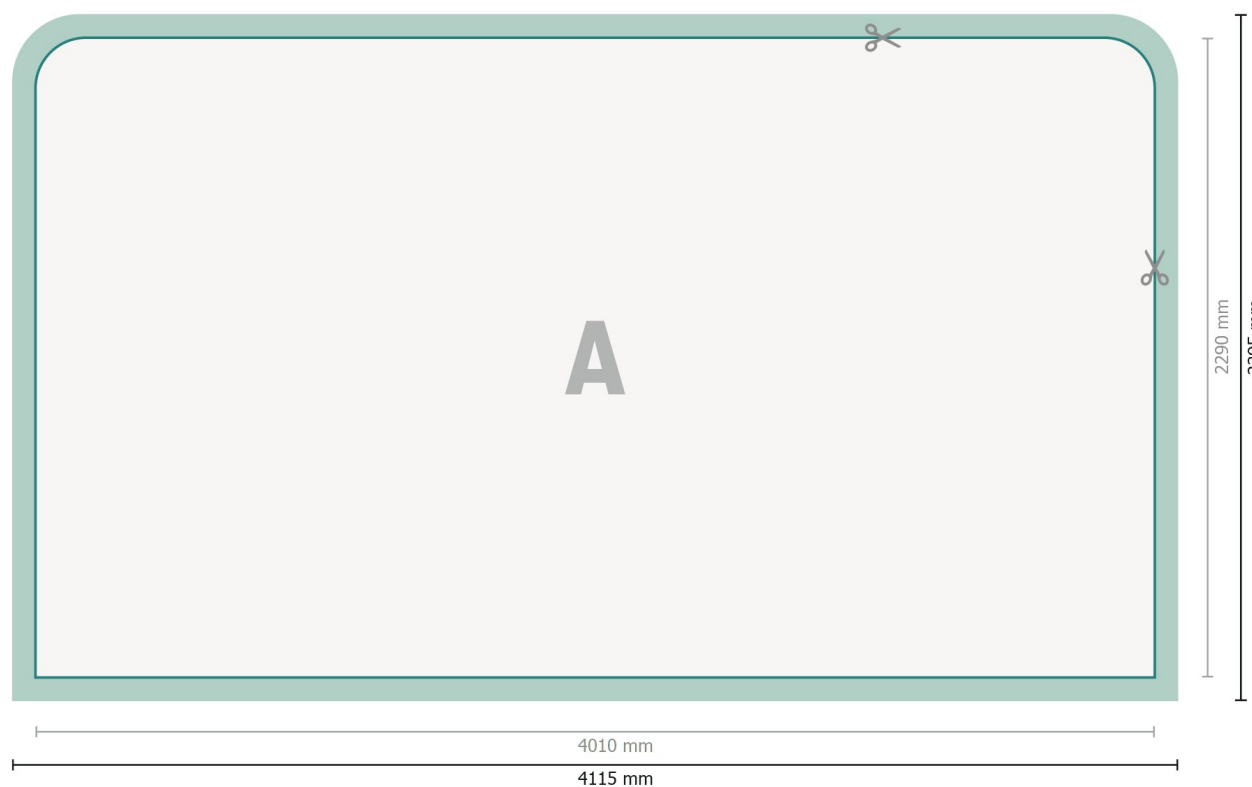

# Gabarit

Zipper-Wall juste impression, forme droite, 400 x 230 cm

**Format de données (incl. 52,5 mm marge pour couture):**

411,5 x 239,5 cm

**Format final:**

401 x 229 cm

**Dimension du produit:**

400 x 230 cm

## Explication des symboles

- A** Sens de lecture
- ┌─┐ Format final
- ┌─┐ Format de données
- ✂ Nous découpons/perforons votre produit ici
- █ marge pour couture

## Remarque :

Prévoir une marge de sécurité comme indiqué.

Placer les couleurs de fond, images ou graphiques jusqu'au bord du format de données.

Lors de la production, il peut y avoir des tolérances suite à la découpe ou au pli.