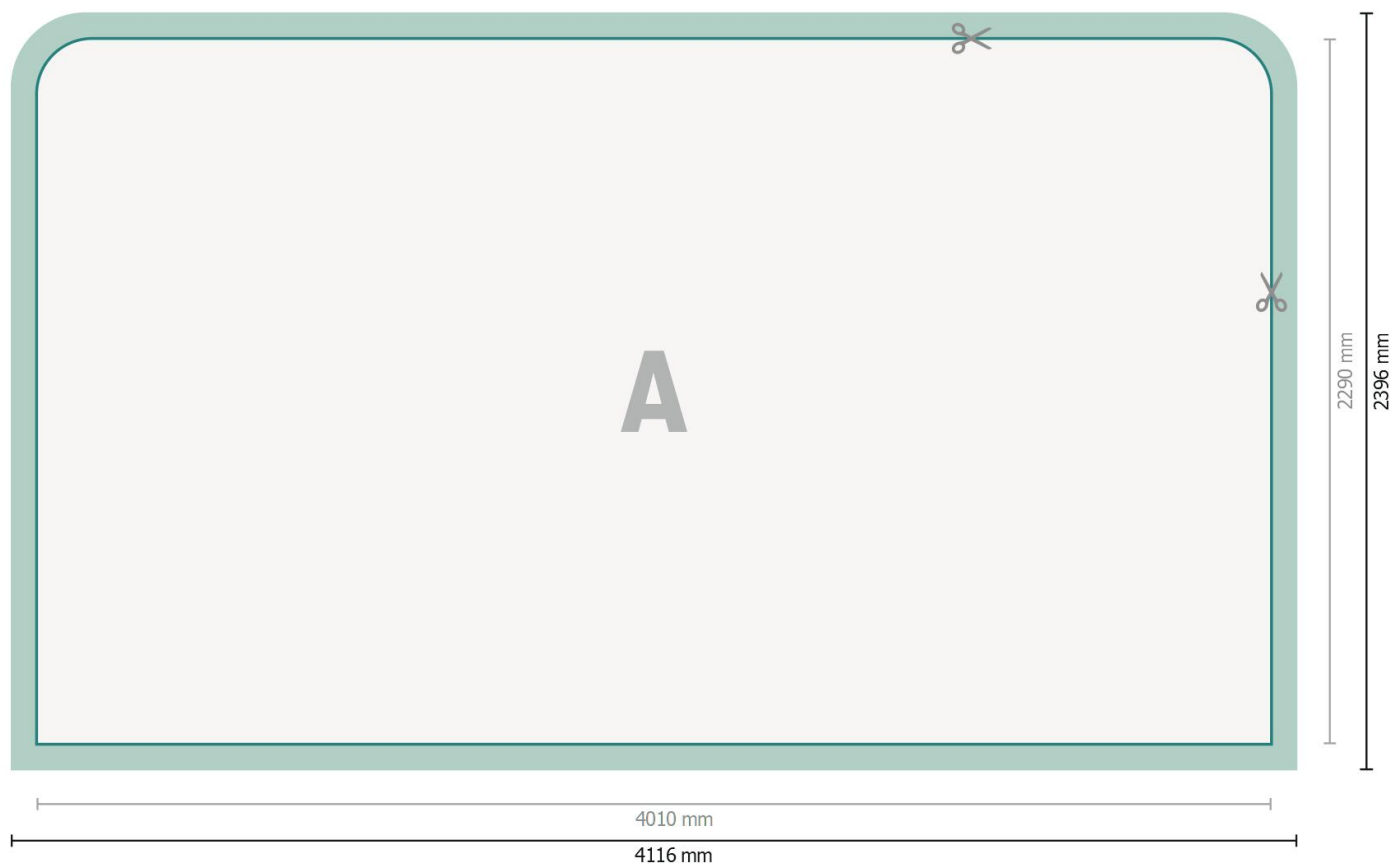

Zipper-Wall impression incl., forme droite, 400 x 230 cm

**Format de données:**

411,6 x 239,6 cm

Débordement:

53 mm

Format final:

401 x 229 cm

Distance de sécurité:

100 mm

distance entre le texte/les informations et le bord du format final. Ceci empêche d'entamer le motif.

Dimension du produit:

400 x 230 cm

Explication des symboles

A Sens de lecture

—|— Format final

—|— Format de données

 Nous découpons/perforons votre produit ici

 marge pour couture

Remarque :

Prévoir une marge de sécurité comme indiqué.

Placer les couleurs de fond, images ou graphiques jusqu'au bord du format de données.