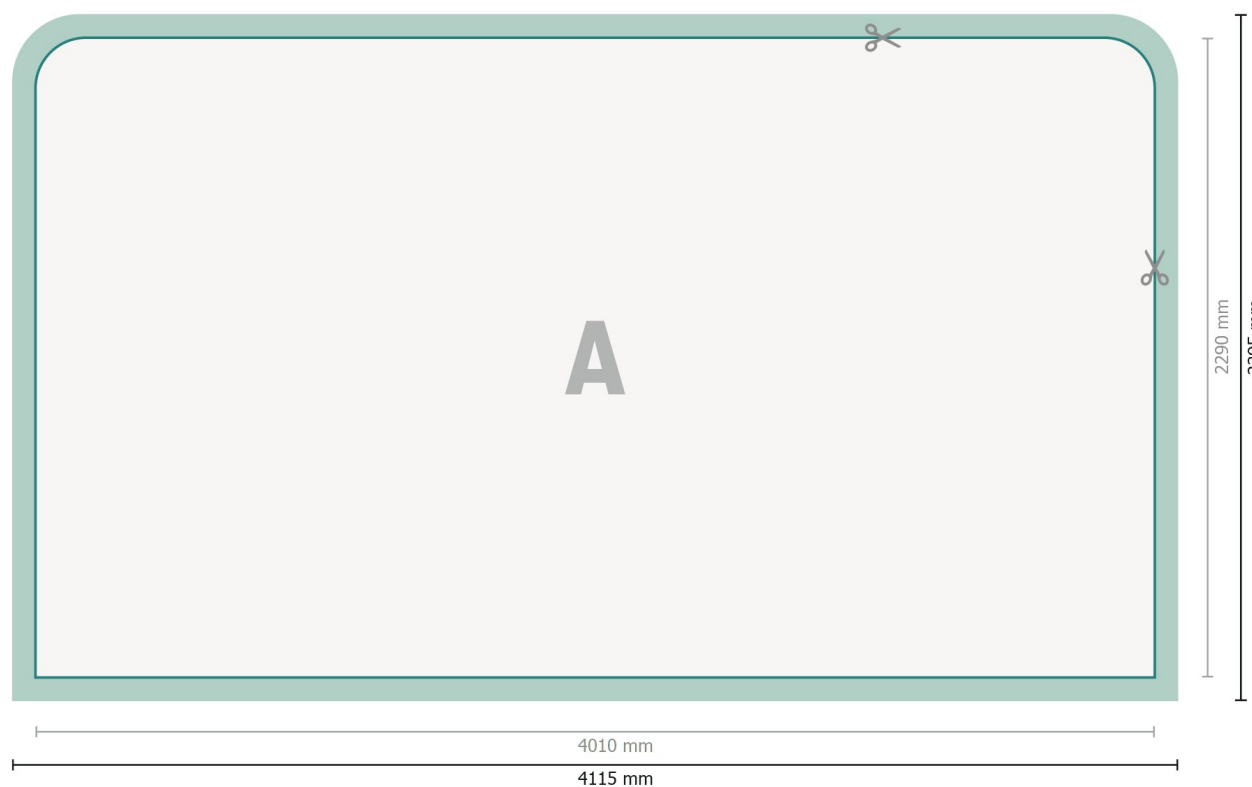

Gabarit

Zipper-Wall impression incl., forme droite, 400 x 230 cm

Format de données (incl. 52,5 mm marge pour couture):

411,5 x 239,5 cm

Format final:

401 x 229 cm

Dimension du produit:

400 x 230 cm

Explication des symboles

- A** Sens de lecture
- ┌─┐ Format final
- ┌─┐ Format de données
- ✂ Nous découpons/perforons votre produit ici
- █ marge pour couture

Remarque :

Prévoir une marge de sécurité comme indiqué.

Placer les couleurs de fond, images ou graphiques jusqu'au bord du format de données.

Lors de la production, il peut y avoir des tolérances suite à la découpe ou au pli.

Vous trouverez des indications sur les données d'impression sous la catégorie *Données d'impression*