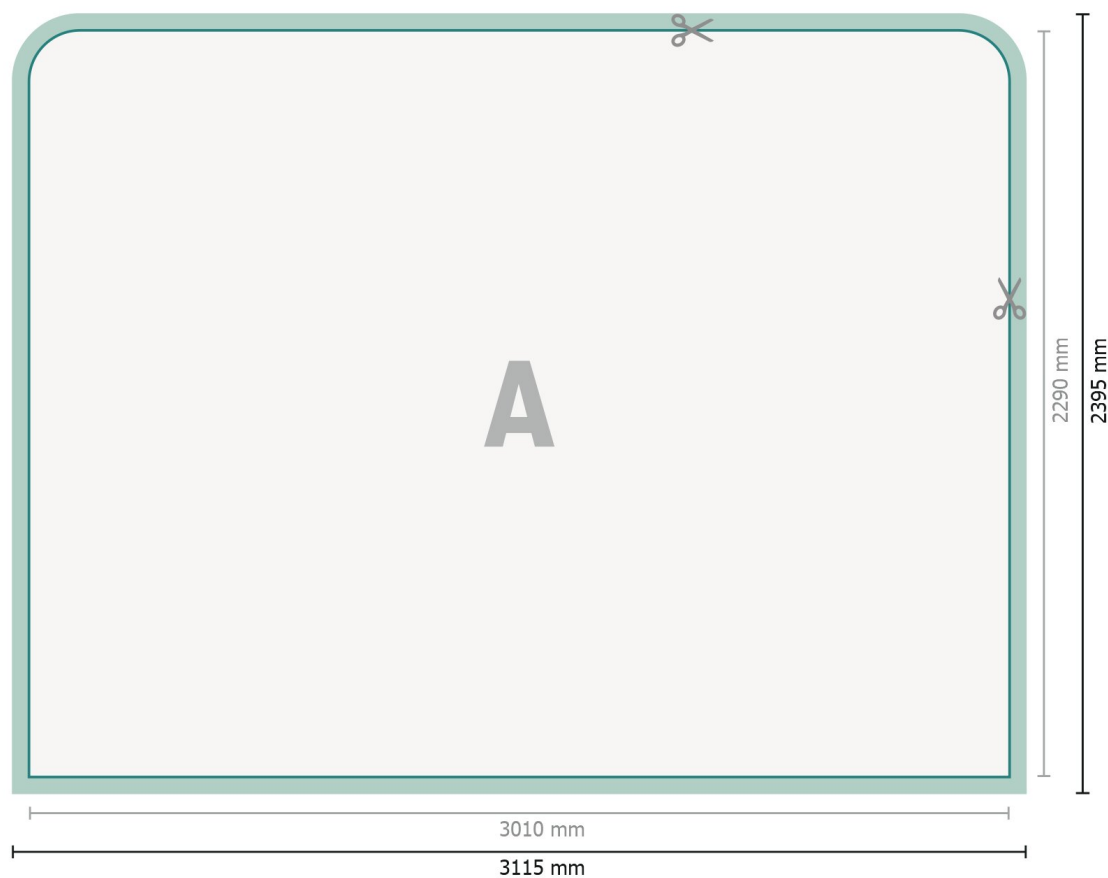

Gabarit

Zipper-Wall juste impression, forme droite, 300 x 230 cm

Format de données (incl. 52,5 mm marge pour couture):

311,5 x 239,5 cm

Format final:

301 x 229 cm

Dimension du produit:

300 x 230 cm

Explication des symboles

- A** Sens de lecture
- ┌─┐ Format final
- ┌─┐ Format de données
- ✂ Nous découpons/perforons votre produit ici
- █ marge pour couture

Remarque :

Prévoir une marge de sécurité comme indiqué.

Placer les couleurs de fond, images ou graphiques jusqu'au bord du format de données.

Lors de la production, il peut y avoir des tolérances suite à la découpe ou au pli.

Vous trouverez des indications sur les données d'impression sous la catégorie *Données d'impression*