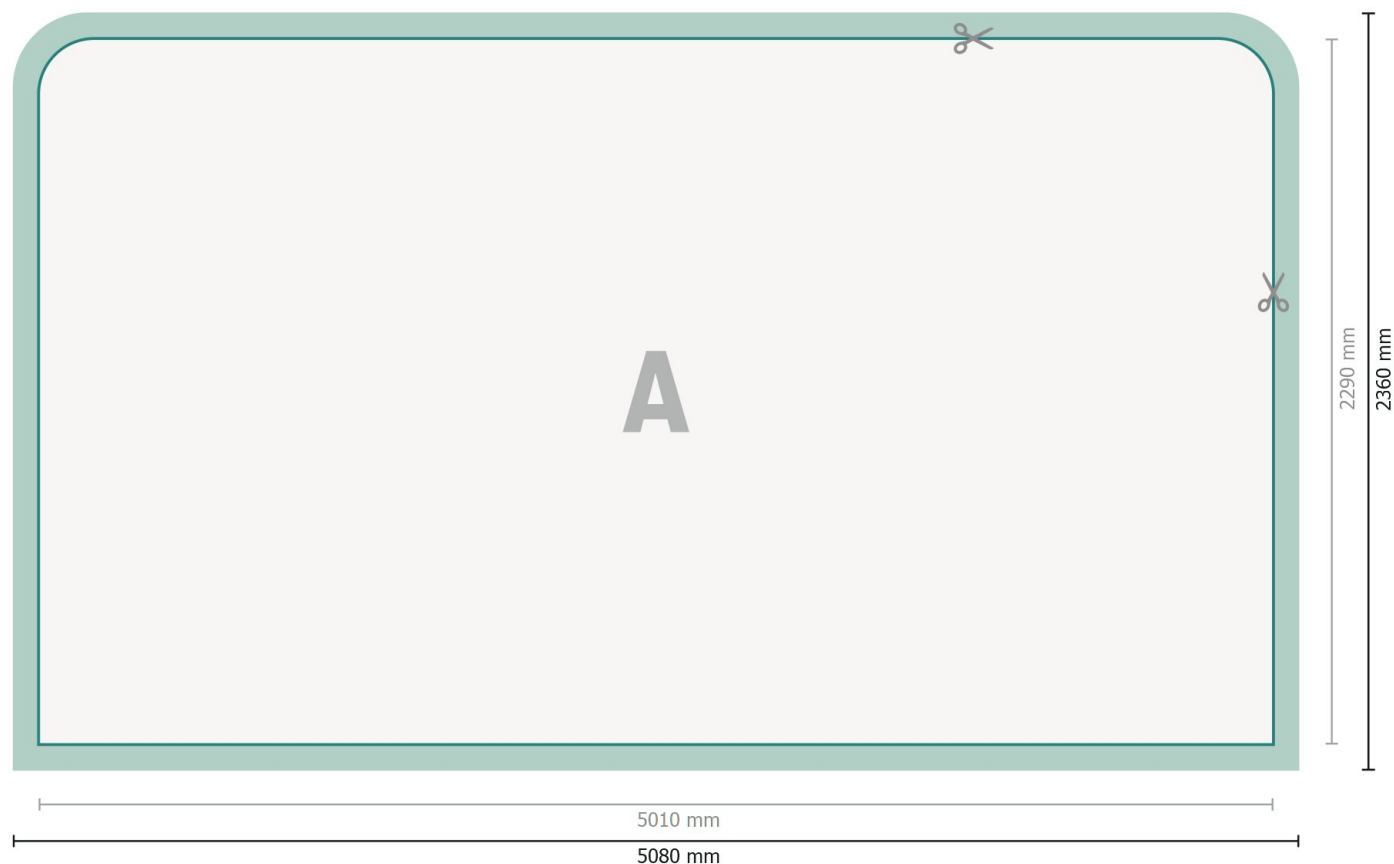

# Zipper-Wall juste impression, forme droite, 500 x 230 cm

## Format de données:

508 x 236 cm

## Format final:

501 x 229 cm

## Dimension du produit:

500 x 230 cm