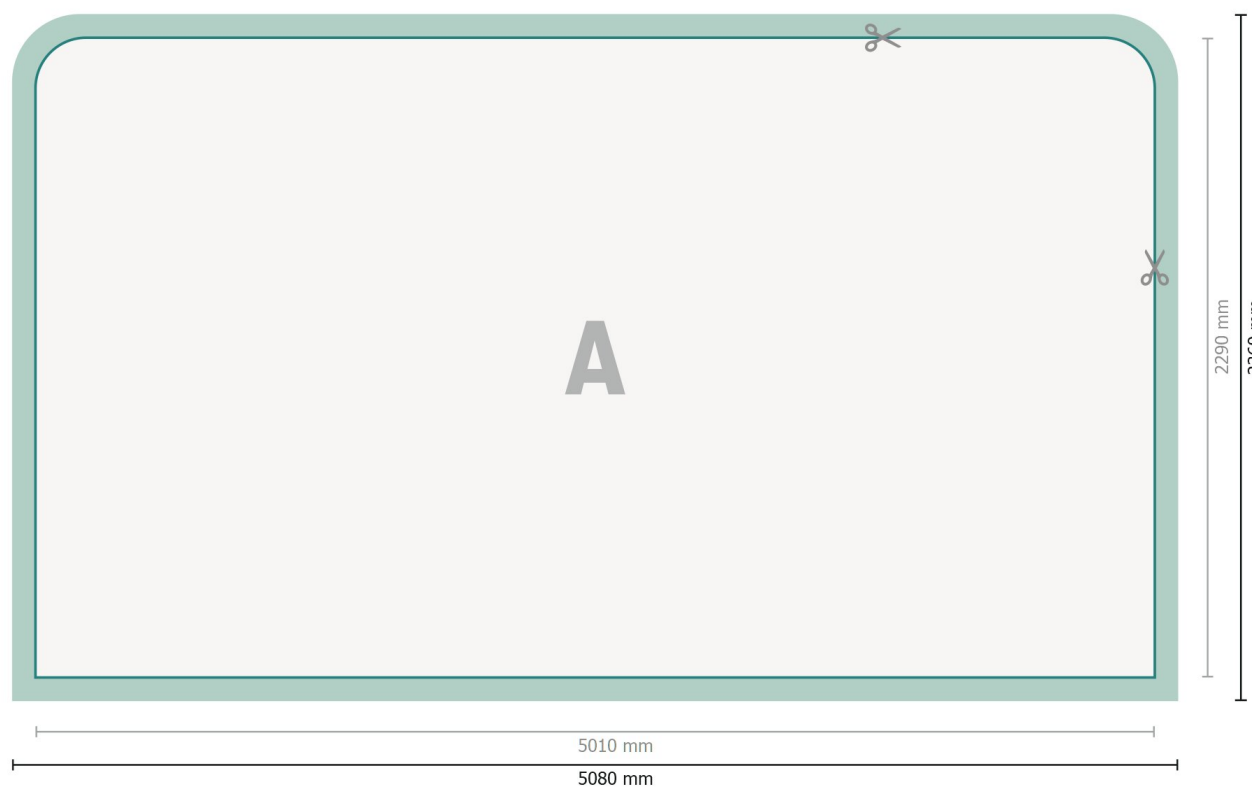

Gabarit

Zipper-Wall juste impression, forme droite, 500 x 230 cm

Format de données (incl. 35 mm marge pour couture):
508 x 236 cm

Format final:
501 x 229 cm

Dimension du produit:
500 x 230 cm

Explication des symboles

- A** Sens de lecture
- ┌─┐ Format final
- ┌─┐ Format de données
- ✂ Nous découpons/perforons votre produit ici
- █ marge pour couture

Remarque :

Prévoir une marge de sécurité comme indiqué.

Placer les couleurs de fond, images ou graphiques jusqu'au bord du format de données.

Lors de la production, il peut y avoir des tolérances suite à la découpe ou au pli.

Vous trouverez des indications sur les données d'impression sous la catégorie *Données d'impression*