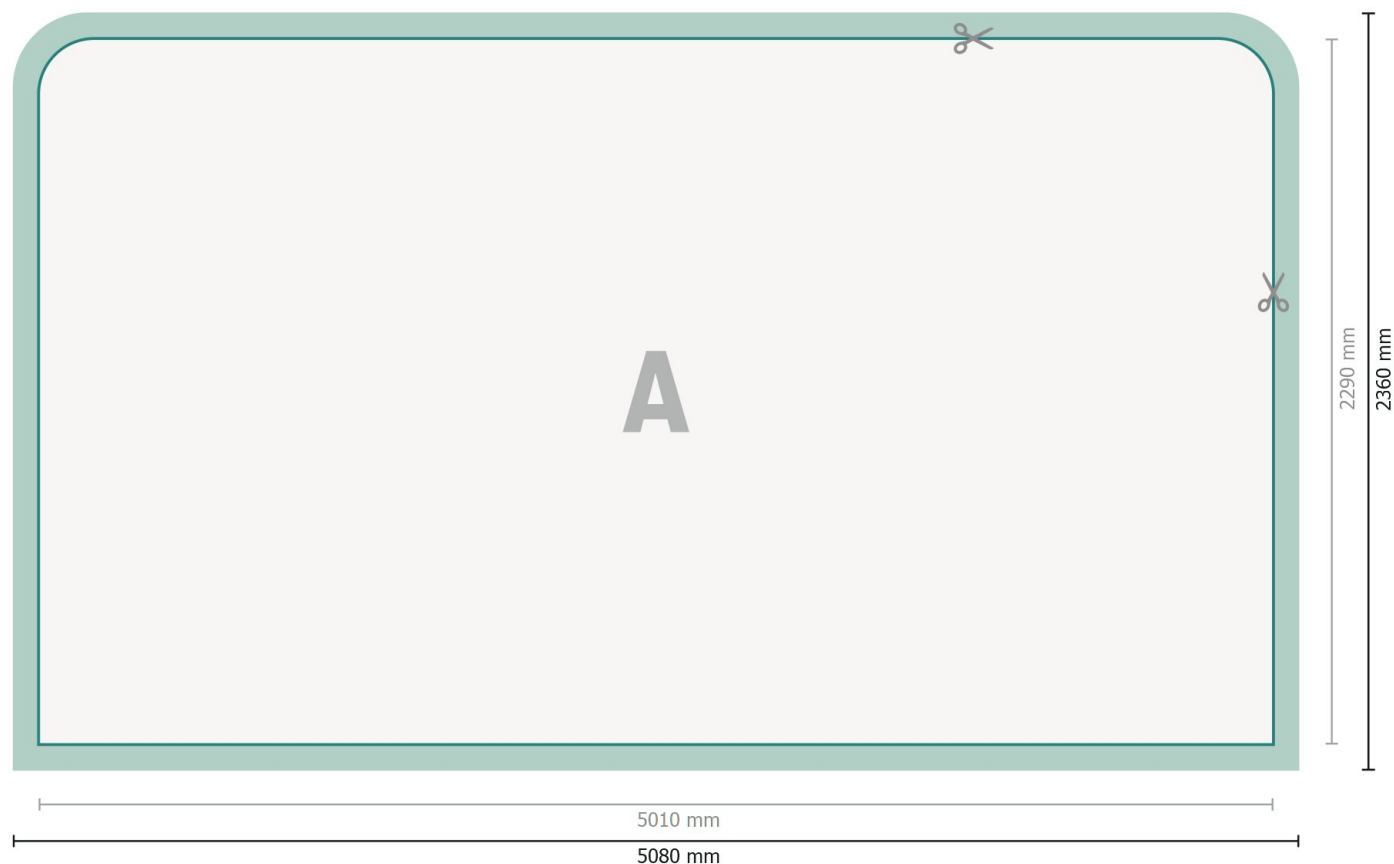

Zipper-Wall impression incl., forme droite, 500 x 230 cm

Format de données:

508 x 236 cm

Débordement:

35 mm

Format final:

501 x 229 cm

Distance de sécurité:

100 mm

distance entre le texte/les informations et le bord du format final. Ceci empêche d'entamer le motif.

Dimension du produit:

500 x 230 cm

Explication des symboles

A Sens de lecture

— Format final

— Format de données

✂ Nous découpons/perforons votre produit ici

■ marge pour couture

Remarque :

Prévoir une marge de sécurité comme indiqué.

Placer les couleurs de fond, images ou graphiques jusqu'au bord du format de données.