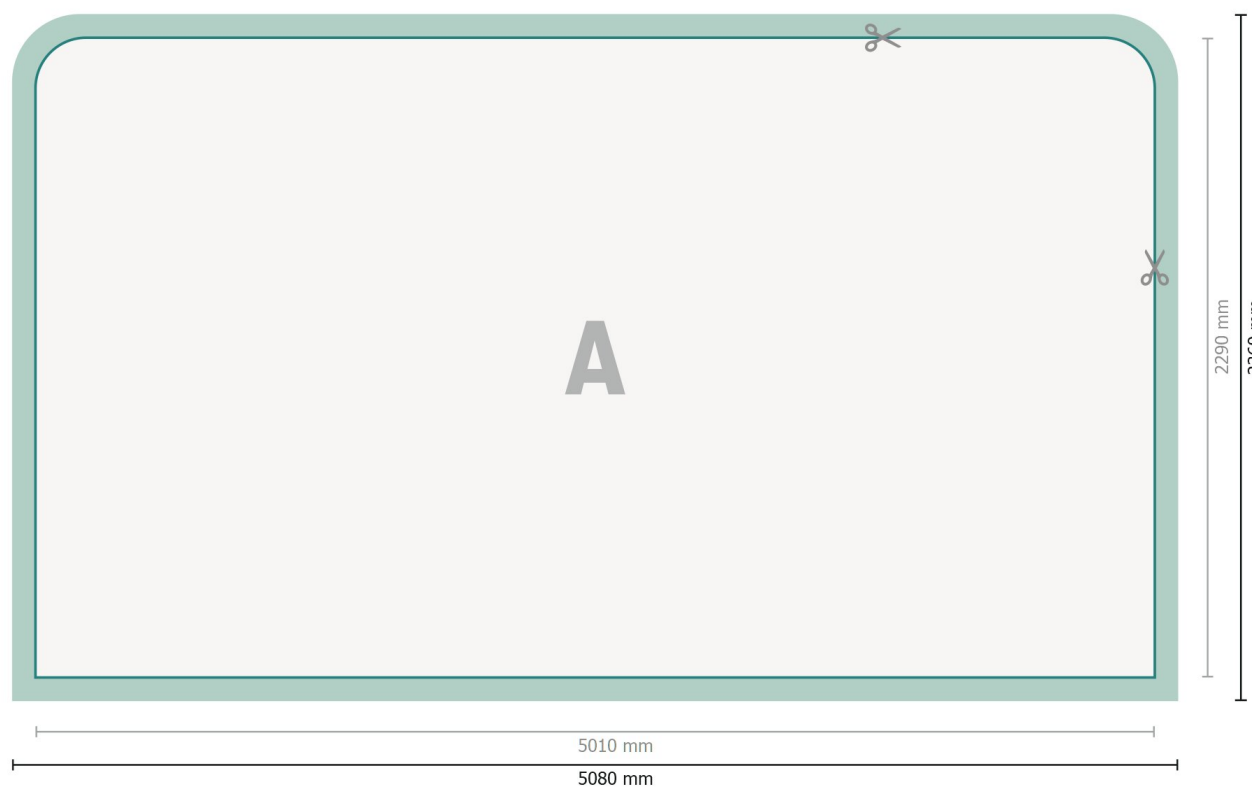

Gabarit

Zipper-Wall impression incl., forme droite, 500 x 230 cm

Format de données (incl. 35 mm marge pour couture):
508 x 236 cm

Format final:
501 x 229 cm

Dimension du produit:
500 x 230 cm

Explication des symboles

- A** Sens de lecture
- ┌─┐ Format final
- ┌─┐ Format de données
- ✂ Nous découpons/perforons votre produit ici
- █ marge pour couture

Remarque :

Prévoir une marge de sécurité comme indiqué.

Placer les couleurs de fond, images ou graphiques jusqu'au bord du format de données.

Lors de la production, il peut y avoir des tolérances suite à la découpe ou au pli.

Vous trouverez des indications sur les données d'impression sous la catégorie *Données d'impression*