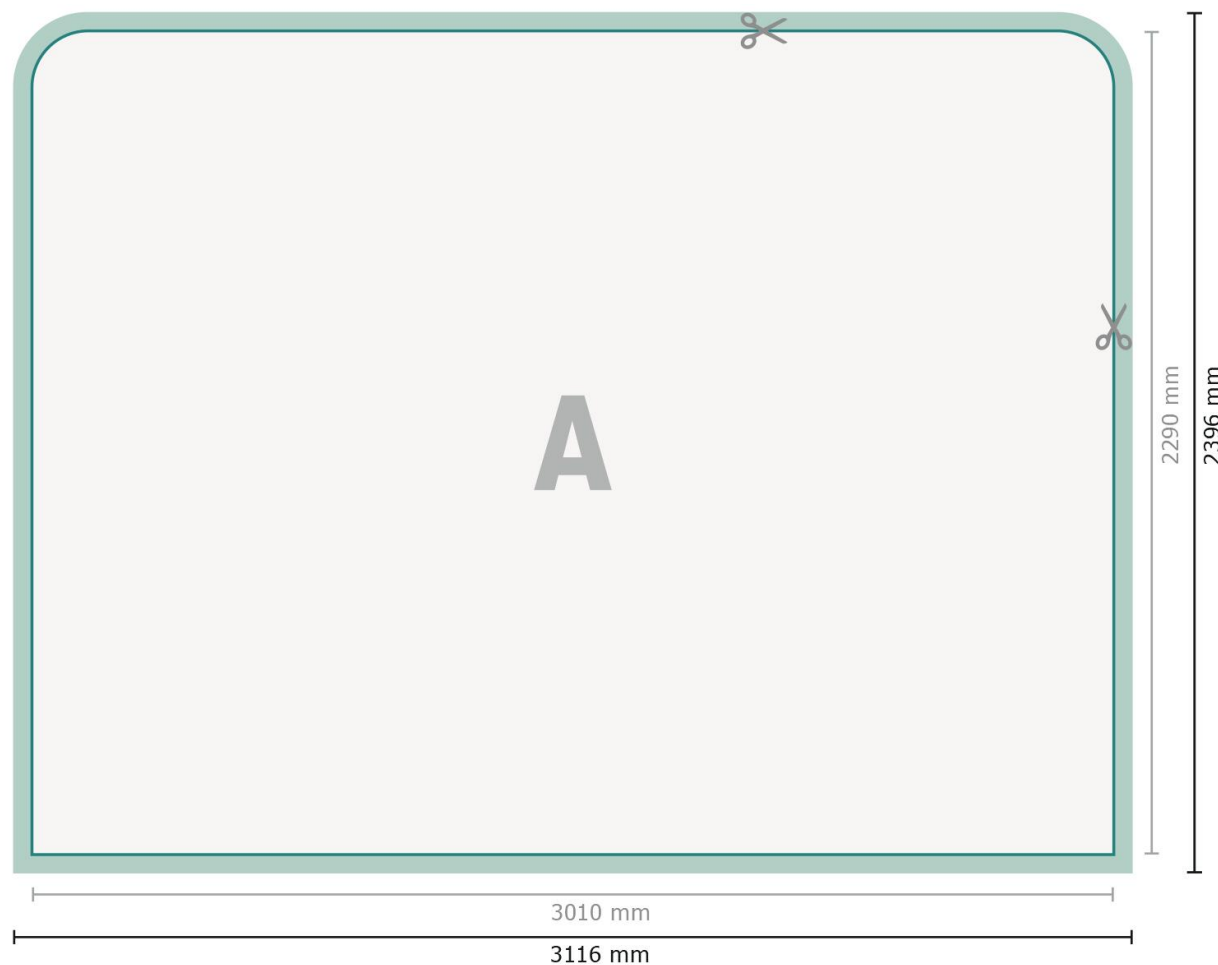

Zipper-Wall impression incl., forme droite, 300 x 230 cm

Format de données:

311,6 x 239,6 cm

Débordement:

53 mm

Format final:

301 x 229 cm

Distance de sécurité:

100 mm

distance entre le texte/les informations et le bord du format final. Ceci empêche d'entamer le motif.

Dimension du produit:

300 x 230 cm

Explication des symboles

A Sens de lecture

— Format final

— Format de données

 Nous découpons/perforons votre produit ici

 marge pour couture

Remarque :

Prévoir une marge de sécurité comme indiqué.

Placer les couleurs de fond, images ou graphiques jusqu'au bord du format de données.