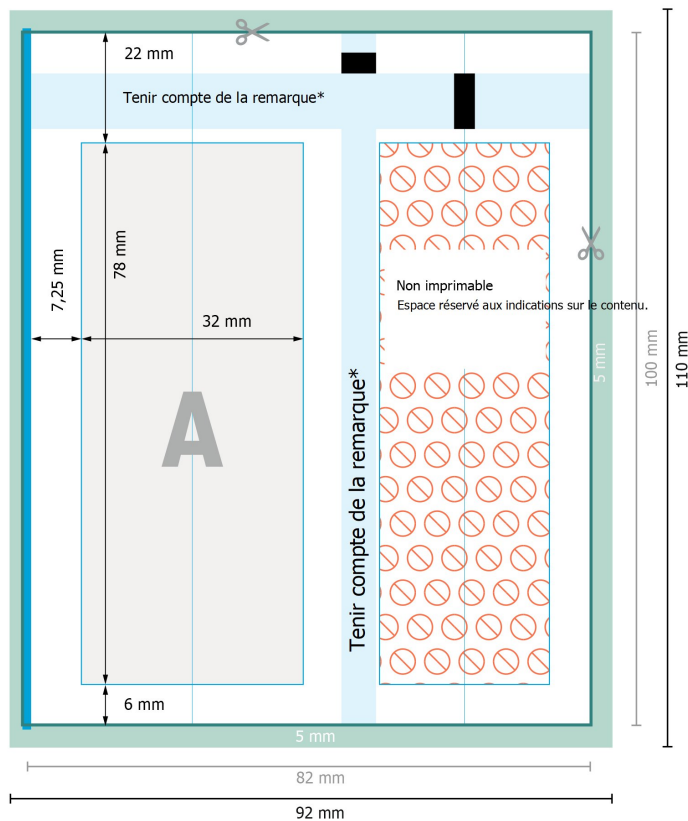

Crème pour les mains, 20 ml

* Si d'autres éléments doivent être placés dans la zone indiquée en bleu, ils ne doivent pas contenir la couleur des marques repères. L'idéal est de laisser cette zone entièrement vide.

Format de données (incl. 5 mm fond perdu):
9,2 x 11 cm

fond perdu:
5 mm

Format final:
8,2 x 10 cm

Distance de sécurité:

4 mm

distance entre le texte/les informations et le bord du format final. Ceci empêche d'entamer le motif.

Explication des symboles

Fond perdu

Sens de lecture

Format final

Format de données

Nous découpons/perforons votre produit ici

Non imprimable

Remarque :

Prévoir une marge de sécurité comme indiqué.

Placer les couleurs de fond, images ou graphiques jusqu'au bord du format de données.

Lors de la production, il peut y avoir des tolérances suite à la découpe ou au pli.