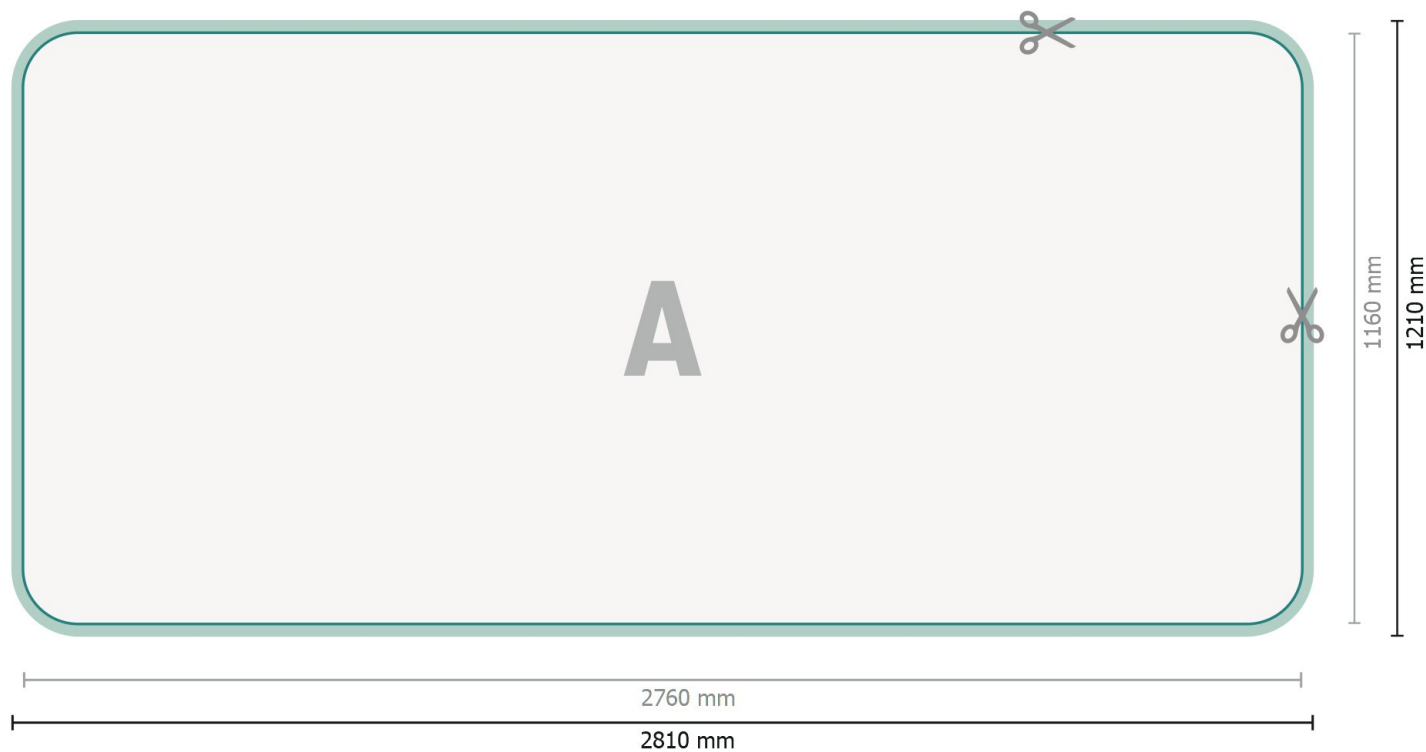

# Zipper-Wall juste impression, incurvé, 500 x 230 cm

**Format de données (incl. 25 mm marge pour couture):**

281 x 121 cm

**Format final:**

276 x 116 cm

**Dimension du produit:**

500 x 230 cm

## Explication des symboles

**A** Sens de lecture

— Format final

— Format de données

 Nous découpons/perforons votre produit ici

 marge pour couture

# Zipper-Wall juste impression, incurvé, 500 x 230 cm

Aperçu du format avec rotation à 90°.

**Format de données (incl. 25 mm marge pour couture):**

281 x 121 cm

**Format final:**

276 x 116 cm

**Dimension du produit:**

500 x 230 cm