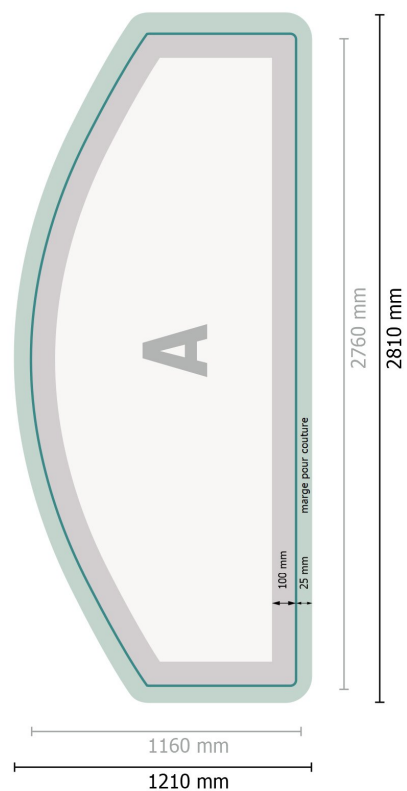

# Zipper-Wall juste impression, incurvé, 500 x 230 cm

**Format de données (incl. 25 mm marge pour couture):**

281 x 121 cm

**Format final:**

276 x 116 cm

**Dimension du produit:**

500 x 230 cm

## Explication des symboles

**A** Sens de lecture

— Format final

— Format de données

 Nous découpons/perforons votre produit ici

 marge pour couture

## Remarque :

Prévoir une marge de sécurité comme indiqué.

Placer les couleurs de fond, images ou graphiques jusqu'au bord du format de données.

Lors de la production, il peut y avoir des tolérances suite à la découpe ou au pli.

# Zipper-Wall juste impression, incurvé, 500 x 230 cm

Aperçu du format avec rotation à 90°.

**Format de données (incl. 25 mm marge pour couture):**

281 x 121 cm

**Format final:**

276 x 116 cm

**Dimension du produit:**