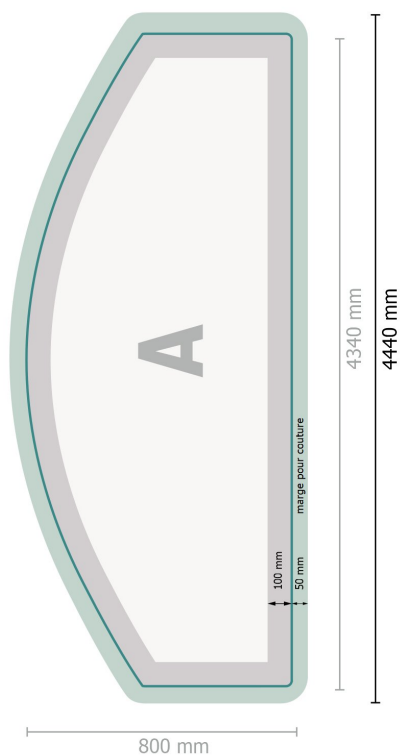

# Zipper-Wall impression incl., incurvé, 400 x 230 cm

**Format de données (incl. 50 mm marge pour couture):**

444 x 242 cm

**Format final:**

434 x 232 cm

**Dimension du produit:**

400 x 230 cm

## Explication des symboles

**A** Sens de lecture

— Format final

— Format de données

 Nous découpons/perforons votre produit ici

 marge pour couture

## Remarque :

Prévoir une marge de sécurité comme indiqué.

Placer les couleurs de fond, images ou graphiques jusqu'au bord du format de données.

Lors de la production, il peut y avoir des tolérances suite à la découpe ou au pli.

# Zipper-Wall impression incl., incurvé, 400 x 230 cm

Aperçu du format avec rotation à 90°.

**Format de données (incl. 50 mm marge pour couture):**

444 x 242 cm

**Format final:**

434 x 232 cm

**Dimension du produit:**