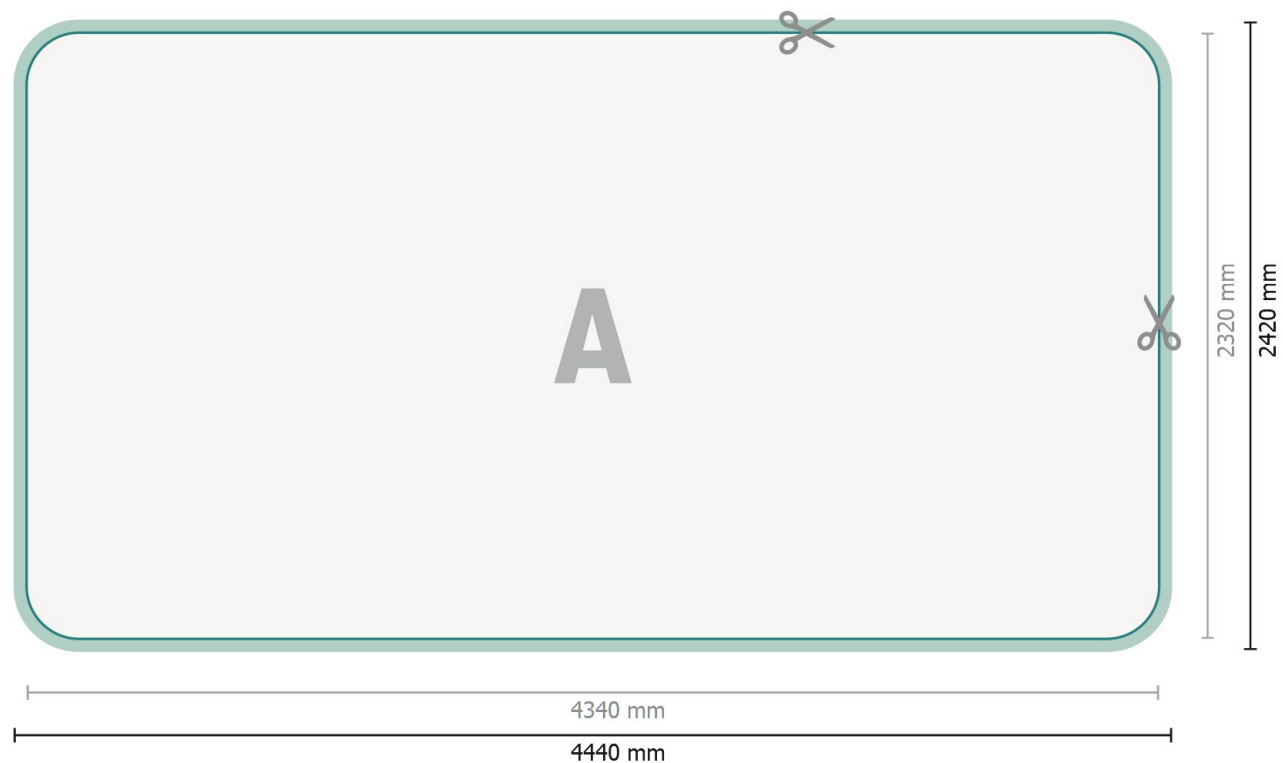

# Zipper-Wall impression incl., incurvé, 400 x 230 cm

**Format de données (incl. 50 mm marge pour couture):**

444 x 242 cm

**Format final:**

434 x 232 cm

**Dimension du produit:**

400 x 230 cm

## Explication des symboles

**A** Sens de lecture

— Format final

— Format de données

 Nous découpons/perforons votre produit ici

 marge pour couture

# Zipper-Wall impression incl., incurvé, 400 x 230 cm

Aperçu du format avec rotation à 90°.

**Format de données (incl. 50 mm marge pour couture):**

444 x 242 cm

**Format final:**

434 x 232 cm

**Dimension du produit:**

400 x 230 cm