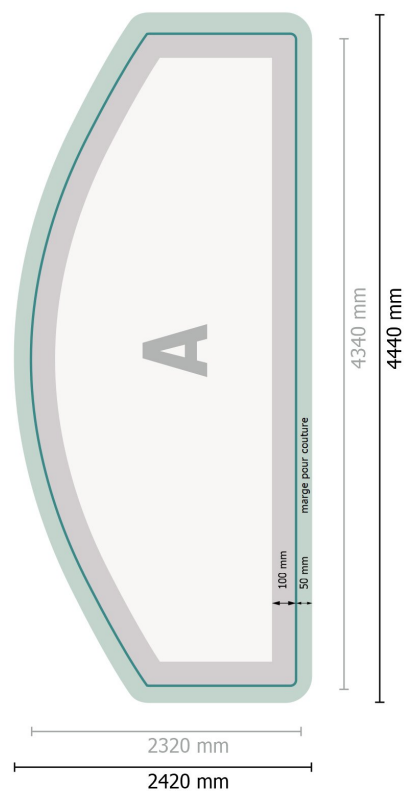

Zipper-Wall juste impression, incurvé, 400 x 230 cm

Aperçu du format avec rotation à 90°.

Format de données:

444 x 242 cm

Débordement:

50 mm

Format final:

434 x 232 cm

Distance de sécurité:

100 mm

distance entre le texte/les informations et le bord du format final. Ceci empêche d'entamer le motif.

Dimension du produit:

400 x 230 cm

Explication des symboles

A Sens de lecture

— Format final

— Format de données

 Nous découpons/perforons votre produit ici

 marge pour couture

Remarque :

Prévoir une marge de sécurité comme indiqué.

Placer les couleurs de fond, images ou graphiques jusqu'au bord du format de données.