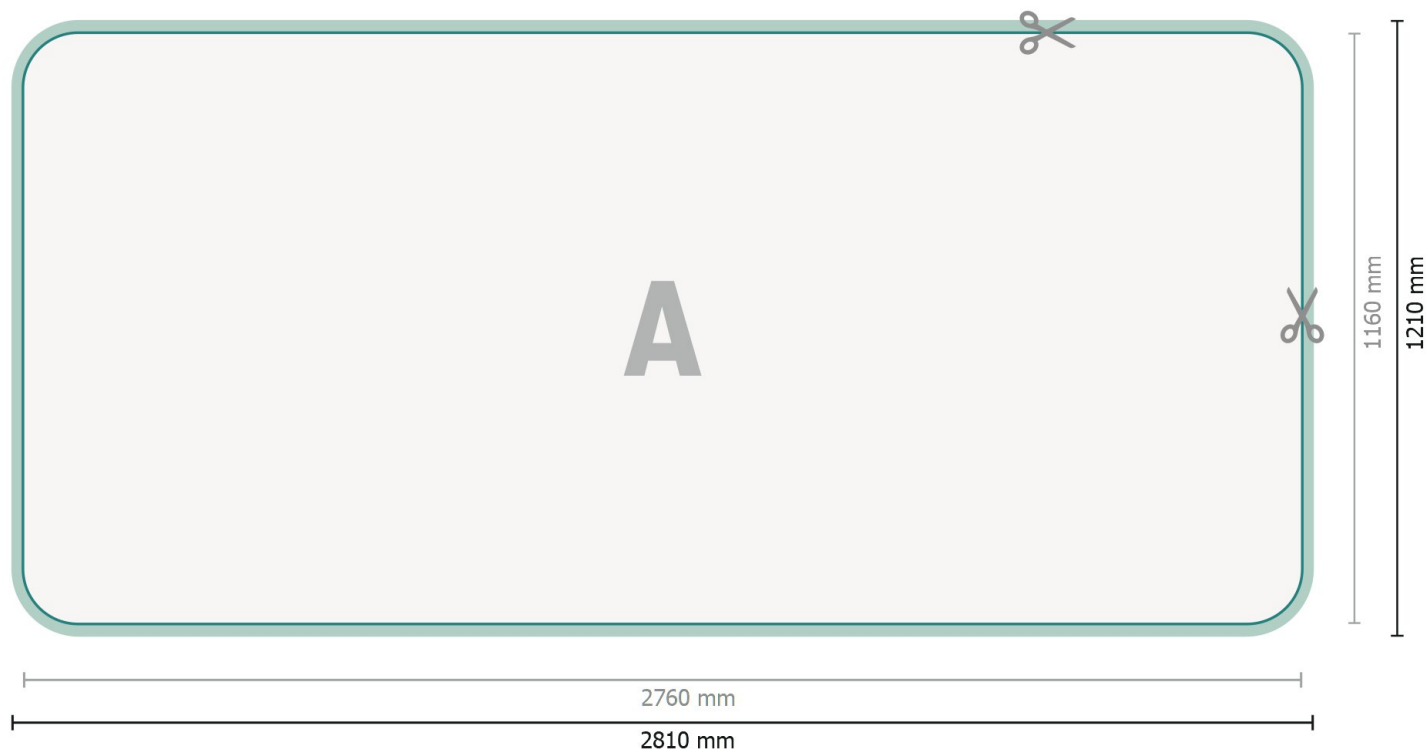

# Zipper-Wall impression incl., incurvé, 500 x 230 cm

## Format de données:

281 x 121 cm

## Dimension du produit:

500 x 230 cm