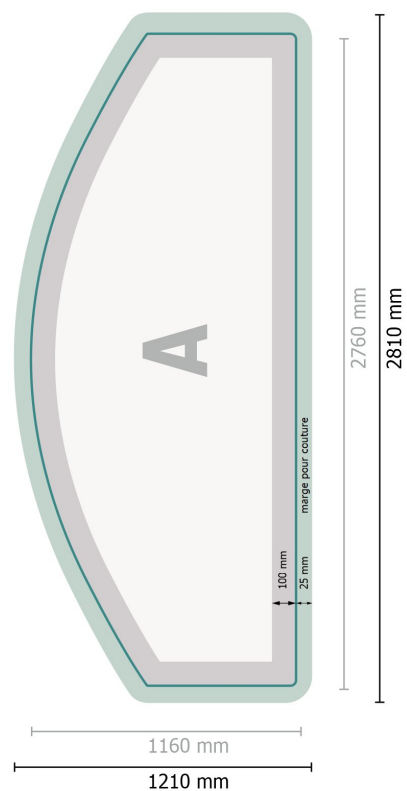

## Format de données:

281 x 121 cm

## Format final:

276 x 116 cm

# Zipper-Wall impression incl., incurvé, 500 x 230 cm

Aperçu du format avec rotation à 90°.