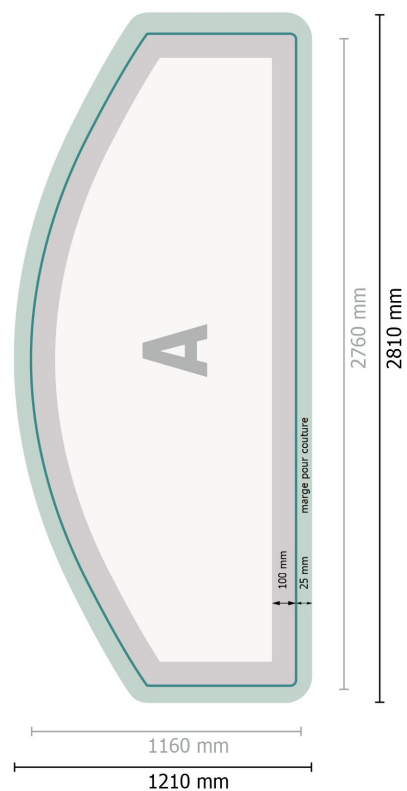

Zipper-Wall impression incl., incurvé, 500 x 230 cm

Format de données (incl. 25 mm marge pour couture):

281 x 121 cm

Format final:

276 x 116 cm

Dimension du produit:

500 x 230 cm

Explication des symboles

A Sens de lecture

— Format final

— Format de données

 Nous découpons/perforons votre produit ici

 marge pour couture

Remarque :

Prévoir une marge de sécurité comme indiqué.

Placer les couleurs de fond, images ou graphiques jusqu'au bord du format de données.

Lors de la production, il peut y avoir des tolérances suite à la découpe ou au pli.

Vous trouverez des indications sur les données d'impression sous la catégorie *Données d'impression* sur www.online-

Zipper-Wall impression incl., incurvé, 500 x 230 cm

Aperçu du format avec rotation à 90°.

Format de données (incl. 25 mm marge pour couture):

281 x 121 cm

Format final:

276 x 116 cm

Dimension du produit:

500 x 230 cm

Explication des symboles