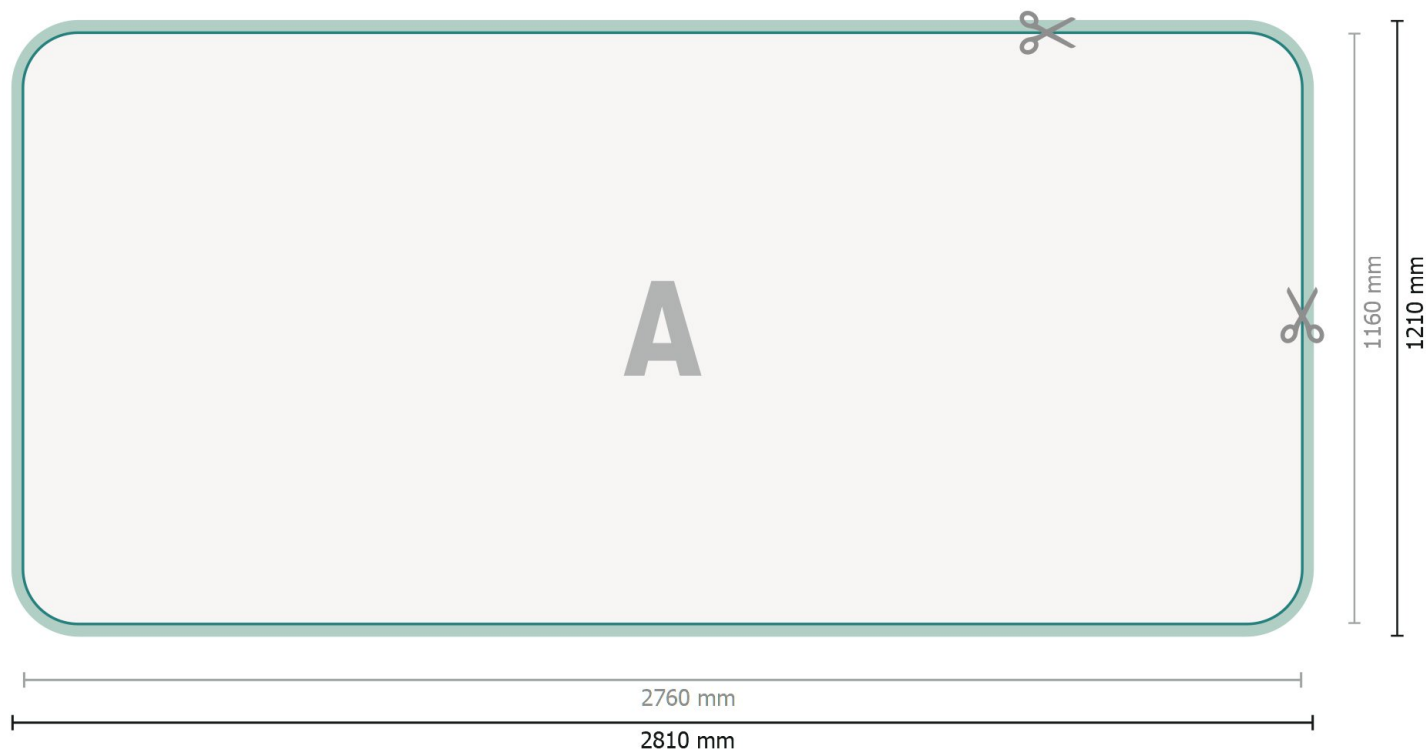

Zipper-Wall impression incl., incurvé, 500 x 230 cm

Format de données (incl. 25 mm marge pour couture):

281 x 121 cm

Format final:

276 x 116 cm

Dimension du produit:

500 x 230 cm

Explication des symboles

A Sens de lecture

— Format final

— Format de données

 Nous découpons/perforons votre produit ici

 marge pour couture

Remarque :

Prévoir une marge de sécurité comme indiqué.

Placer les couleurs de fond, images ou graphiques jusqu'au bord du format de données.

Lors de la production, il peut y avoir des tolérances suite à la découpe ou au pli.

Vous trouverez des indications sur les données d'impression sous la catégorie *Données d'impression* sur www.online-

Zipper-Wall impression incl., incurvé, 500 x 230 cm

Aperçu du format avec rotation à 90°.

Format de données (incl. 25 mm marge pour couture):

281 x 121 cm

Format final:

276 x 116 cm

Dimension du produit:

500 x 230 cm

Explication des symboles