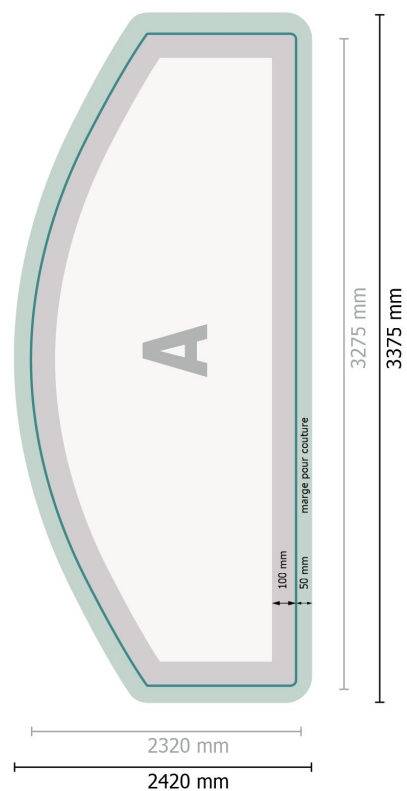

Zipper-Wall juste impression, incurvé, 300 x 230 cm

Format de données (incl. 50 mm marge pour couture):

337,5 x 242 cm

Format final:

327,5 x 232 cm

Dimension du produit:

300 x 230 cm

Explication des symboles

A Sens de lecture

— Format final

— Format de données

 Nous découpons/perforons votre produit ici

 marge pour couture

Remarque :

Prévoir une marge de sécurité comme indiqué.

Placer les couleurs de fond, images ou graphiques jusqu'au bord du format de données.

Lors de la production, il peut y avoir des tolérances suite à la découpe ou au pli.

Vous trouverez des indications sur les données d'impression sous la catégorie *Données d'impression* sur www.online-

Zipper-Wall juste impression, incurvé, 300 x 230 cm

Aperçu du format avec rotation à 90°.

Format de données (incl. 50 mm marge pour couture):
337,5 x 242 cm

Format final:
327,5 x 232 cm

Dimension du produit:
300 x 230 cm

Explication des symboles

A Sens de lecture