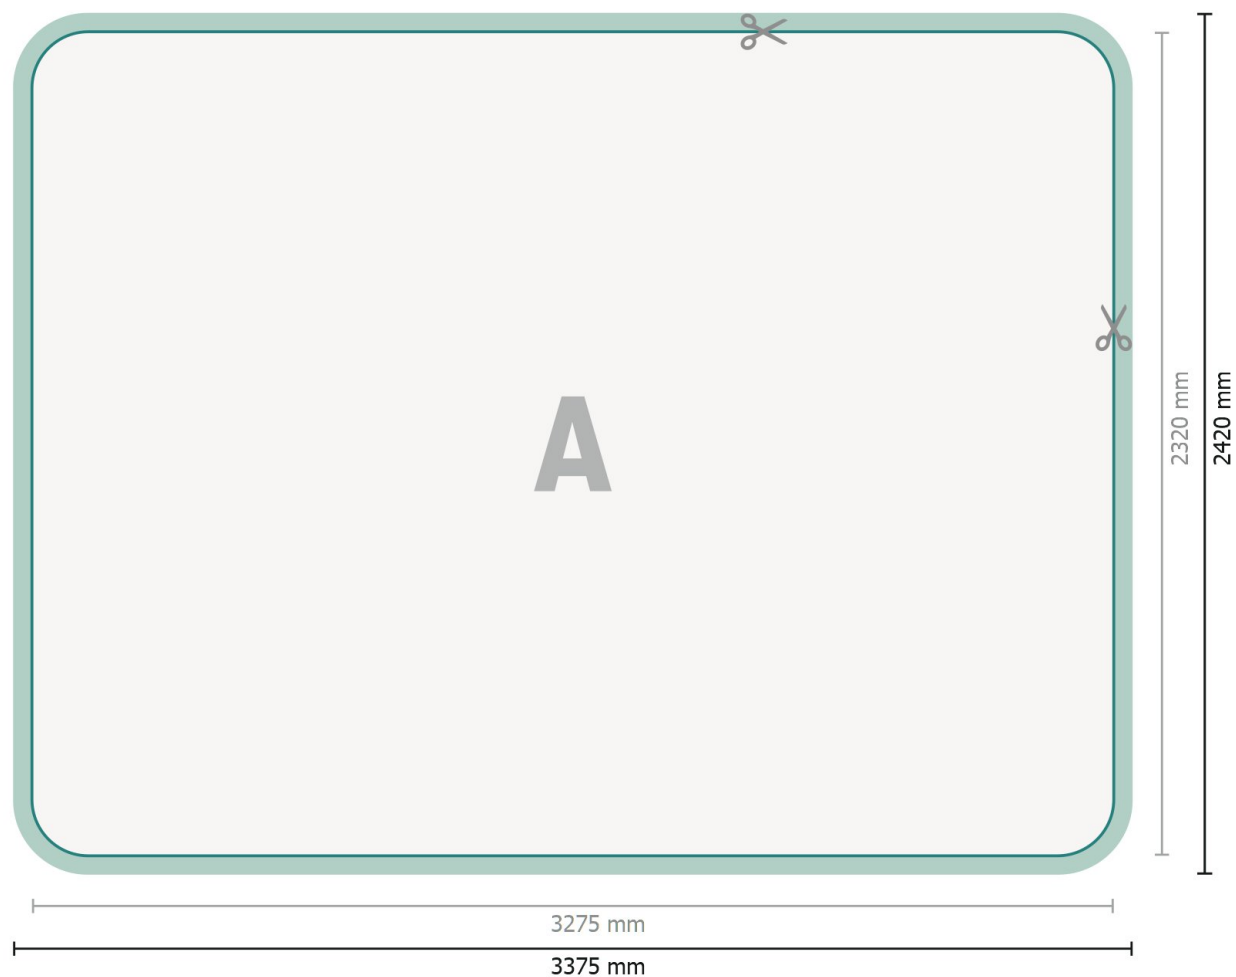

Zipper-Wall juste impression, incurvé, 300 x 230 cm

Format de données (incl. 50 mm marge pour couture):

337,5 x 242 cm

Format final:

327,5 x 232 cm

Dimension du produit:

300 x 230 cm

Explication des symboles

A Sens de lecture

— Format final

— Format de données

 Nous découpons/perforons votre produit ici

 marge pour couture

Remarque :

Prévoir une marge de sécurité comme indiqué.

Placer les couleurs de fond, images ou graphiques jusqu'au bord du format de données.

Lors de la production, il peut y avoir des tolérances suite à la découpe ou au pli.

Vous trouverez des indications sur les données d'impression sous la catégorie *Données d'impression* sur www.online-

Zipper-Wall juste impression, incurvé, 300 x 230 cm

Aperçu du format avec rotation à 90°.

Format de données (incl. 50 mm marge pour couture):
337,5 x 242 cm

Format final:
327,5 x 232 cm

Dimension du produit:
300 x 230 cm

Explication des symboles

A Sens de lecture