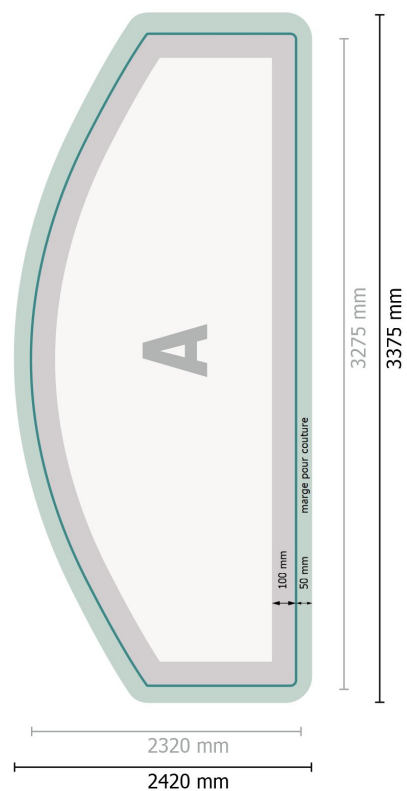

## Zipper-Wall impression incl., incurvé, 300 x 230 cm

**Format de données:**

337,5 x 242 cm

**Débordement:**

50 mm

**Format final:**

327,5 x 232 cm

**Distance de sécurité:**

# Zipper-Wall impression incl., incurvé, 300 x 230 cm

Aperçu du format avec rotation à 90°.

## Format de données:

337,5 x 242 cm

## Format final:

327,5 x 232 cm