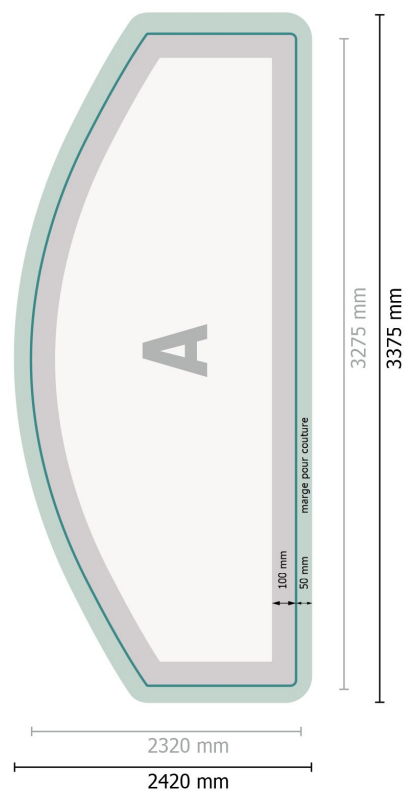

### Format de données (incl. 50 mm marge pour couture):

337,5 x 242 cm

### Format final:

327,5 x 232 cm

### Dimension du produit:

300 x 230 cm

# Zipper-Wall impression incl., incurvé, 300 x 230 cm

Aperçu du format avec rotation à 90°.

**Format de données (incl. 50 mm marge pour couture):**  
337,5 x 242 cm

**Format final:**  
327,5 x 232 cm

**Dimension du produit:**  
300 x 230 cm