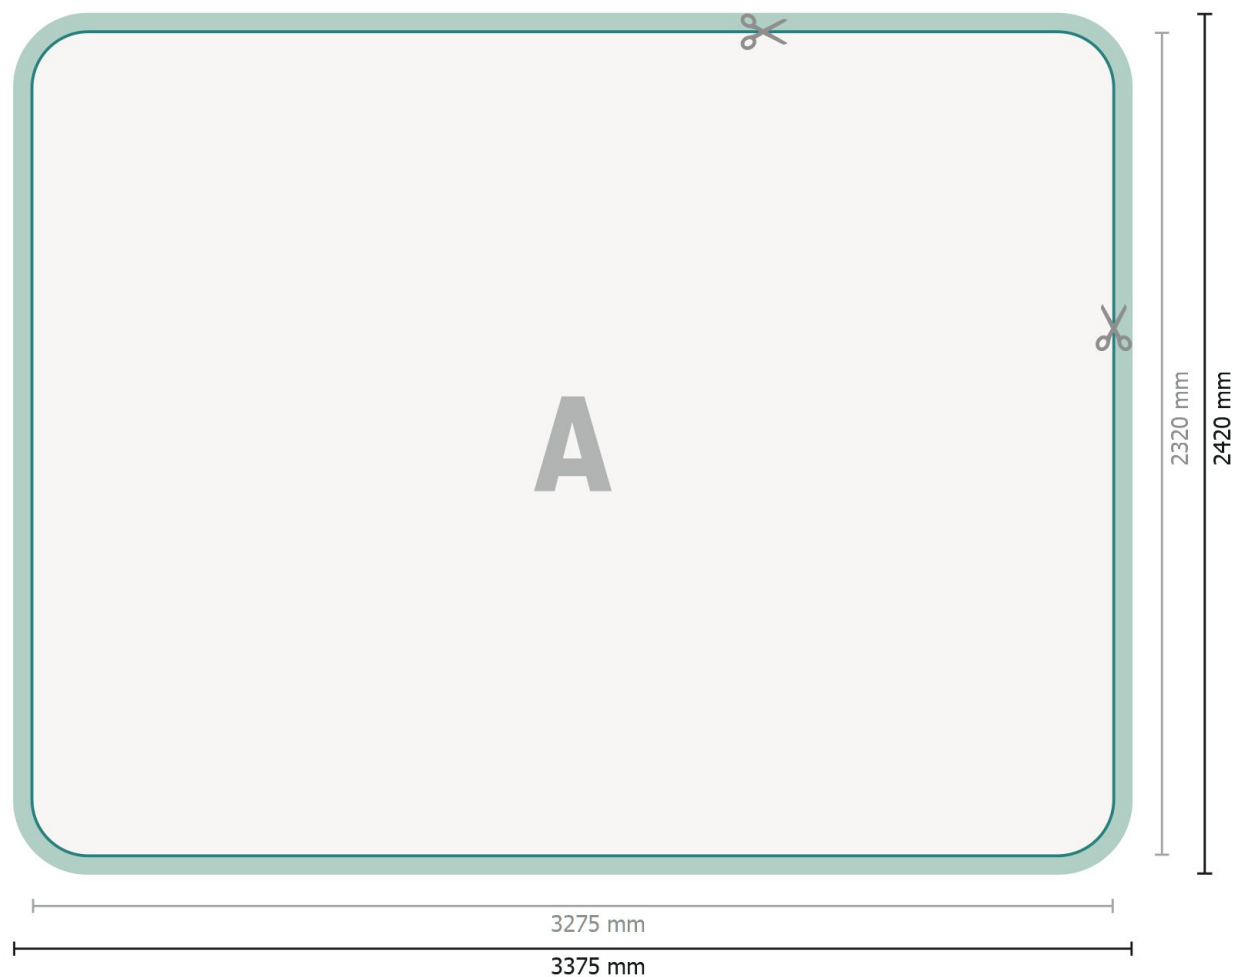

### Format de données (incl. 50 mm marge pour couture):

337,5 x 242 cm

### Format final:

327,5 x 232 cm

### Dimension du produit:

300 x 230 cm

# Zipper-Wall impression incl., incurvé, 300 x 230 cm

Aperçu du format avec rotation à 90°.

**Format de données (incl. 50 mm marge pour couture):**  
337,5 x 242 cm

**Format final:**  
327,5 x 232 cm

**Dimension du produit:**  
300 x 230 cm