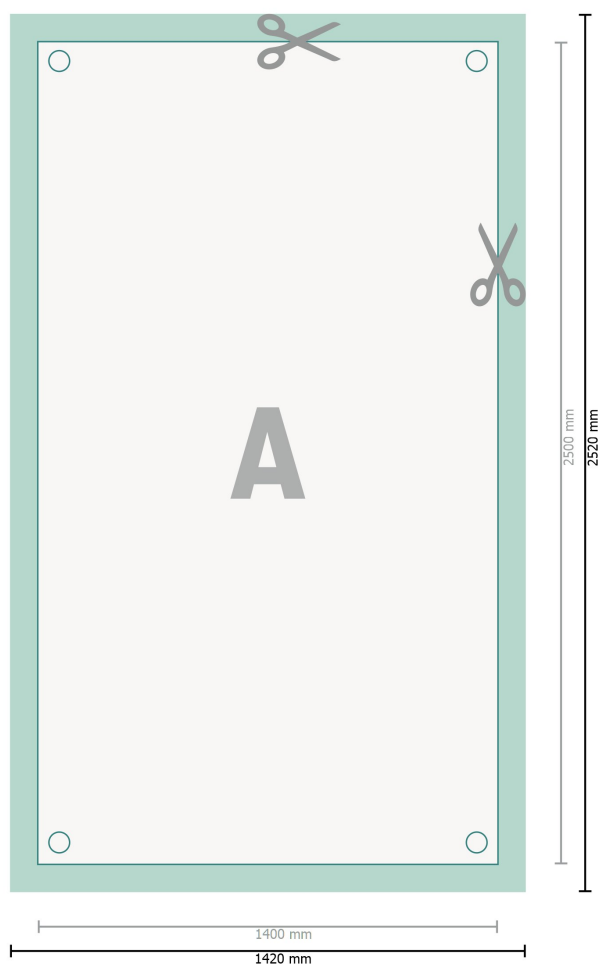

bannière X seulement impr., exclusif, 140 x 250 cm

**Format de données (incl. 10 mm fond perdu):**

142 x 252 cm

**Format final:**

140 x 250 cm

**Distance de sécurité:**

4 mm

distance entre le texte/les informations et le bord du format final. Ceci empêche d'entamer le motif.

**Explication des symboles**

-  Fond perdu
-  Sens de lecture
-  Format final
-  Format de données
-  Nous découpons/perforons votre produit ici

---

**Remarque :**

Prévoir une marge de sécurité comme indiqué.

Placer les couleurs de fond, images ou graphiques jusqu'au bord du format de données.

Lors de la production, il peut y avoir des tolérances suite à la découpe ou au pli.

Vous trouverez des indications sur les données d'impression sous la catégorie *Données d'impression* sur [www.onlineprinters.ch](http://www.onlineprinters.ch)