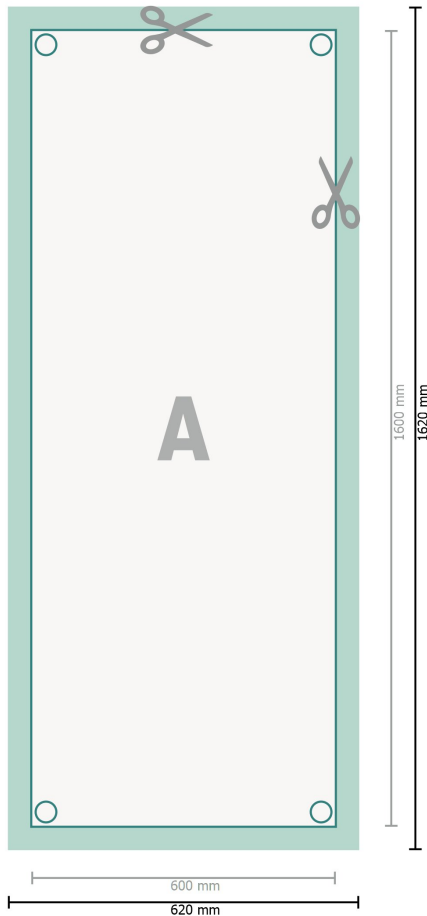

bannière X seulement impr., standard, 60 x 160 cm

**Format de données (incl. 10 mm fond perdu):**

62 x 162 cm

**Format final:**

60 x 160 cm

**Distance de sécurité:**

4 mm

distance entre le texte/les informations et le bord du format final. Ceci empêche d'entamer le motif.

### Explication des symboles

-  Fond perdu
-  Sens de lecture
-  Format final
-  Format de données
-  Nous découpons/perforons votre produit ici

### Remarque :

Prévoir une marge de sécurité comme indiqué.

Placer les couleurs de fond, images ou graphiques jusqu'au bord du format de données.

Lors de la production, il peut y avoir des tolérances suite à la découpe ou au pli.