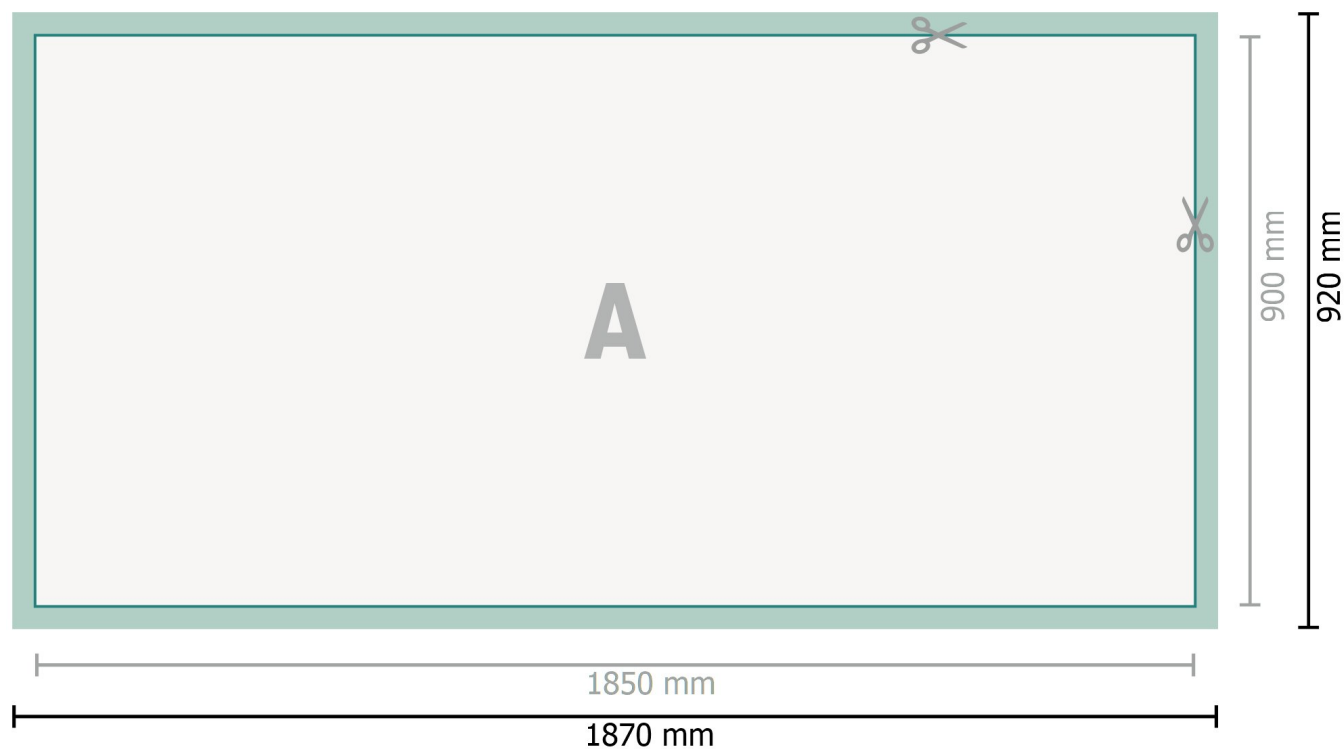

Gabarit

Impression seule pour comptoir parapluie

Format de données (incl. 10 mm fond perdu):

187 x 92 cm

Format final:

185 x 90 cm

Distance de sécurité:

4 mm

distance entre le texte/les informations et le bord du format final. Ceci empêche d'entamer le motif.

Explication des symboles

-  Fond perdu
-  Format final
-  Format de données
-  Nous découpons/perforons votre produit ici

Remarque :

Prévoir une marge de sécurité comme indiqué.

Placer les couleurs de fond, images ou graphiques jusqu'au bord du format de données.

Lors de la production, il peut y avoir des tolérances suite à la découpe ou au pli.