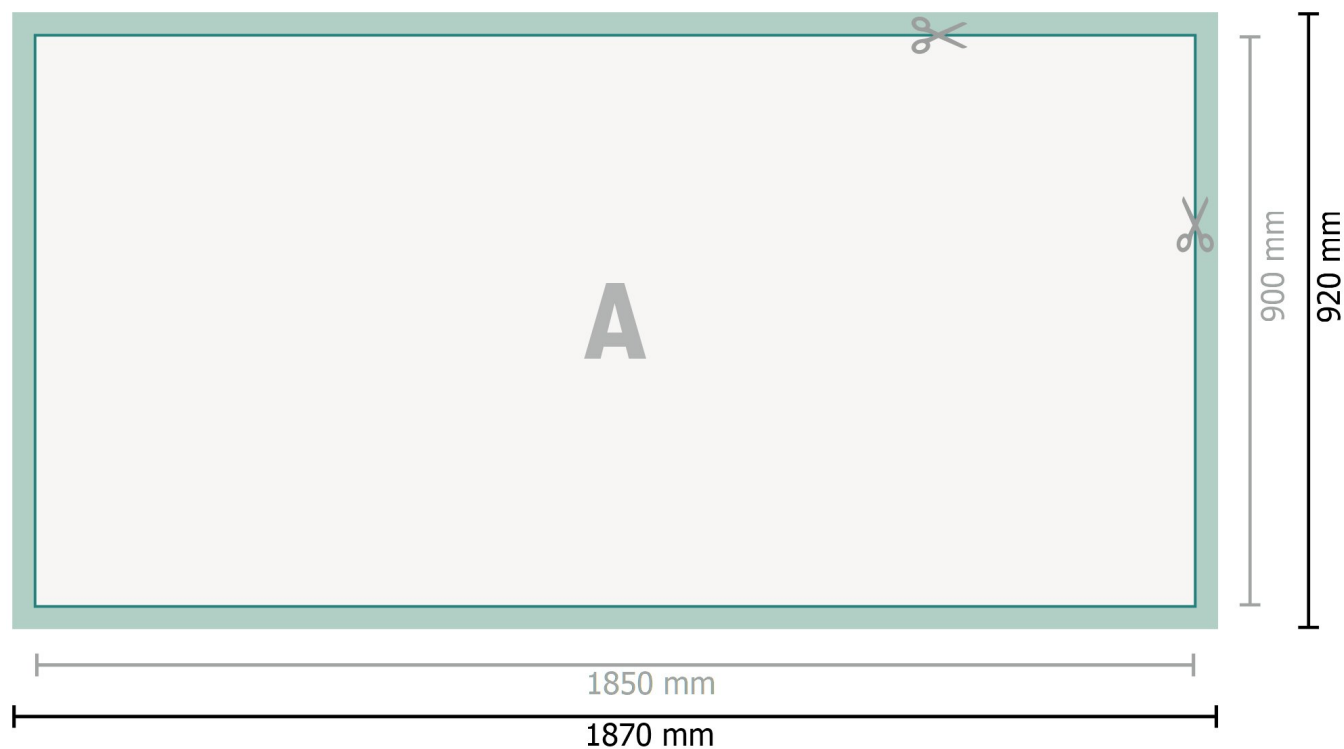

# Gabarit

Comptoir parapluie, impression incl.

**Format de données (incl. 10 mm fond perdu):**

187 x 92 cm

**Format final:**

185 x 90 cm

**Distance de sécurité:**

4 mm

distance entre le texte/les informations et le bord du format final. Ceci empêche d'entamer le motif.

**Explication des symboles**

-  Fond perdu
-  Format final
-  Format de données
-  Nous découpons/perforons votre produit ici

## Remarque :

Prévoir une marge de sécurité comme indiqué.

Placer les couleurs de fond, images ou graphiques jusqu'au bord du format de données.

Lors de la production, il peut y avoir des tolérances suite à la découpe ou au pli.