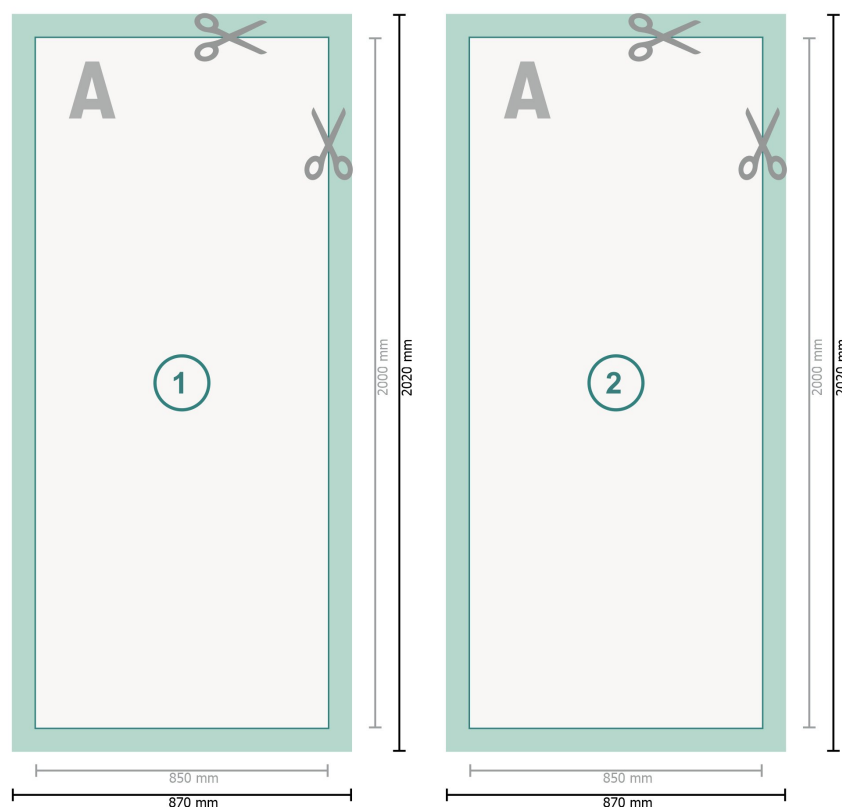

## Bannière à zipper impr. seule, 85 x 200 cm

**Format de données (incl. 10 mm marge pour couture):**  
87 x 202 cm

**Format final:**  
85 x 200 cm

**Distance de sécurité:**  
50 mm  
distance entre le texte/les informations et le bord du format final. Ceci empêche d'entamer le motif.

### Explication des symboles

- A** Sens de lecture
- Format final
- Format de données
- Nous découpons/perforons votre produit ici
- marge pour couture

### Remarque :

Prévoir une marge de sécurité comme indiqué.

Placer les couleurs de fond, images ou graphiques jusqu'au bord du format de données.

Lors de la production, il peut y avoir des tolérances suite à la découpe ou au pli.