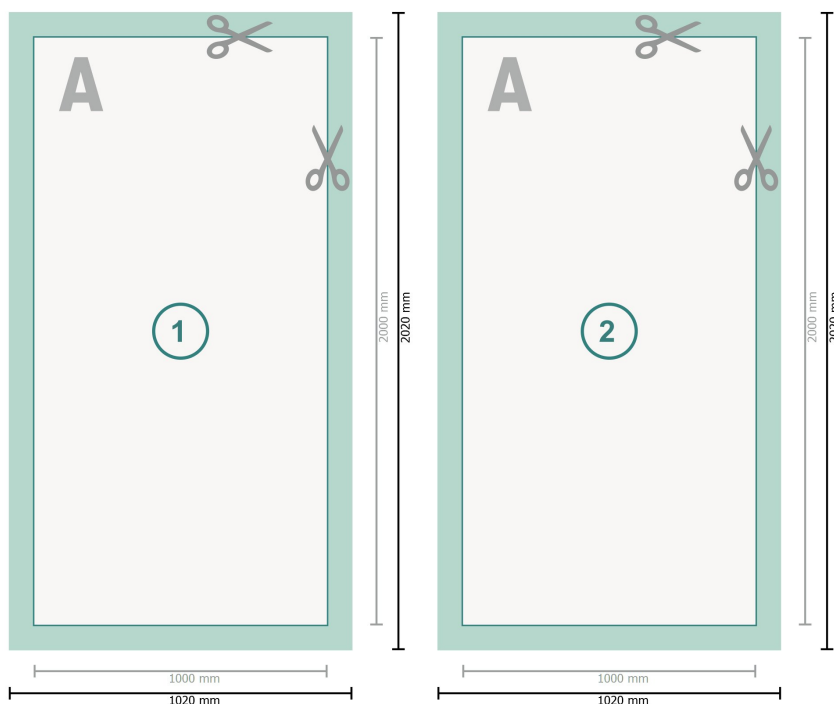

Bannière à zipper impr. seule, 100 x 200 cm

Format de données (incl. 10 mm marge pour couture):
102 x 202 cm

Format final:
100 x 200 cm

Distance de sécurité:
50 mm
distance entre le texte/les informations et le bord du format final. Ceci empêche d'entamer le motif.

Explication des symboles

- A** Sens de lecture
- Format final
- Format de données
- Nous découpons/perforons votre produit ici
- marge pour couture

Remarque :

Prévoir une marge de sécurité comme indiqué.

Placer les couleurs de fond, images ou graphiques jusqu'au bord du format de données.

Lors de la production, il peut y avoir des tolérances suite à la découpe ou au pli.

Vous trouverez des indications sur les données d'impression sous la catégorie *Données d'impression* sur www.onlineprinters.ch