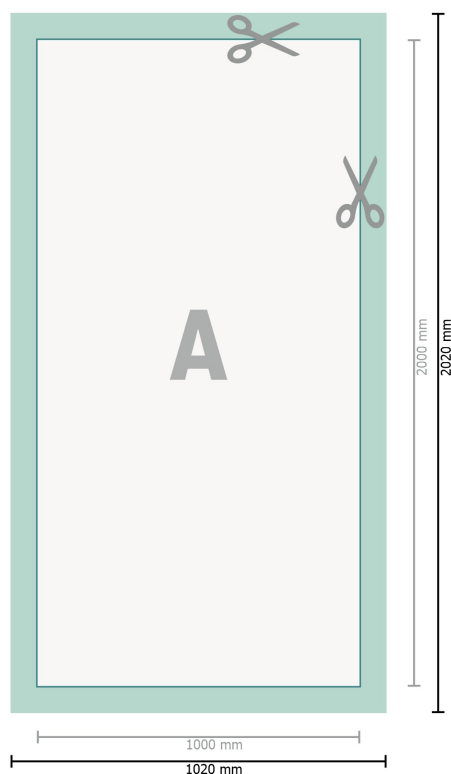

Bannière à zipper impr. seule, 100 x 200 cm

Format de données (incl. 10 mm marge pour couture):

102 x 202 cm

Format final:

100 x 200 cm

Distance de sécurité:

50 mm

distance entre le texte/les informations et le bord du format final. Ceci empêche d'entamer le motif.

Explication des symboles

A Sens de lecture

—|—| Format final

—|—| Format de données

✂ Nous découpons/perforons votre produit ici

■ marge pour couture

Remarque :

Prévoir une marge de sécurité comme indiqué.

Placer les couleurs de fond, images ou graphiques jusqu'au bord du format de données.

Lors de la production, il peut y avoir des tolérances suite à la découpe ou au pli.

Vous trouverez des indications sur les données d'impression sous la catégorie *Données d'impression* sur www.onlineprinters.ch