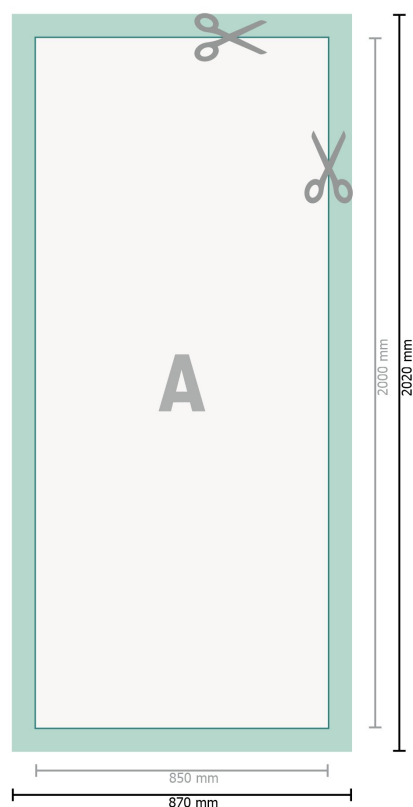

## Bannière à zipper impr. incl., 85 x 200 cm

**Format de données (incl. 10 mm marge pour couture):**

87 x 202 cm

**Format final:**

85 x 200 cm

**Distance de sécurité:**

50 mm

distance entre le texte/les informations et le bord du format final. Ceci empêche d'entamer le motif.

### Explication des symboles

**A** Sens de lecture

—|— Format final

—|— Format de données

✂ Nous découpons/perforons votre produit ici

■ marge pour couture

---

### Remarque :

Prévoir une marge de sécurité comme indiqué.

Placer les couleurs de fond, images ou graphiques jusqu'au bord du format de données.

Lors de la production, il peut y avoir des tolérances suite à la découpe ou au pli.